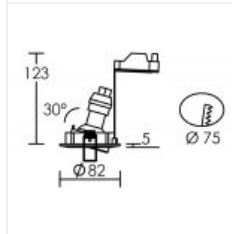

GALAXY GU10 doré

Encastré basculant IP20, GU10, 230V direct et connexion sans outil, lampe non fournie
Code : **4892**

Caractéristiques techniques

Utilisation	intérieure	Nombre et type de source	Plusieurs types de sources possibles - 1 lampe non fournie
IP	IP20	Douille / Culot	GU10
IK	IK02	Puissance nominale / absorbée	1 x 50 W
Classe	Classe 2 - double isolation	Tension / Fréquence / Intensité	230 V ; 50/60 Hz
Résistance au feu	850°C	Driver / Alimentation	Direct sur réseau sans alimentation
Mode de montage	Encastré - ne nécessite pas de boîte d'encastrement	Poids net	115.7 gr
Matières / Coloris n°1	corps aluminium doré	Recommandations d'installation	Douille avec connexion sans outil.
Orientation du produit	basculant - 30 °		