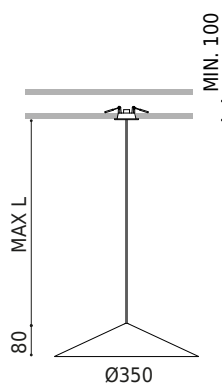

DIMENSIONS

ACCESSOIRES

Nom	DUNE 35 5M DIM DALI 2700K NT
Référence	A4820220NT
Couleur	Noir Texturé - Autres couleurs, veuillez consulter
RAL	9005
Catégorie	SUSPENSION

PRODUIT

Nom	DUNE 35 5M DIM DALI 2700K NT
Référence	A4820220NT
Couleur	Noir Texturé - Autres couleurs, veuillez consulter
RAL	9005
Catégorie	SUSPENSION

SOURCE DE LUMIÈRE

Type	LED
Flux lumineux brut	570 lm
Température de couleur	2700 K - Autres K, veuillez consulter
Stabilité chromatique	MacAdam Step 2
Indice de reproduction chromatique	CRI > 90
Puissance	4 W
Courant	120 mA
Efficacité	143 lm/W
Durée de vie de la LED	L80B10 > 60.000h

LUMINAIRE | DONNÉES PHOTOMÉTRIQUES

Efficacité lumineuse	67%
Angle du faisceau lumineux	132°

LUMINAIRE | DONNÉES ÉLECTRIQUES

Driver	Inclus
Valeurs de puissance du système	5,45 W
Tension	220V/240V
Fréquence	50/60 Hz
Variation d'intensité	DALI - Autres DIM, veuillez consulter
Classe d'isolation électrique	□

D'AUTRES DONNÉES

Étanchéité	IP20
Contrôle sans fil	Veuillez consulter
Dimensions d'encastrement	Ø50 mm
Longueur du tendeur	Max. 5 m
Tendeur à réglage rapide	Non
Poids	875 g
Poids avec emballage	1321 g
Dimensions de l'emballage	622 x 584 x 135 mm
Unités par emballage	1
Matériaux	Aluminium / Polycarbonate

Le luminaire suspendu Dune habille la lumière et décore l'espace avec une silhouette conique classique et légère. Son langage technique et décoratif redéfinit cet archétype avec une géométrie pure aux arêtes vives, comme du papier plié. Son aperçu lumineux doux et homogène vous invite à partager autour d'elle.