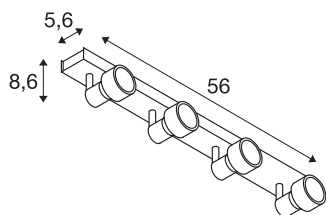

PURI

applique et plafonnier intérieur, quad, blanc mat, GU-10/QPAR51, 4x 50W max

Applique et plafonnier de la gamme PURI pour lequel, selon la version, une à quatre têtes de lampes inclinables et orientables sont montées sur la patère du luminaire. Ce luminaire en aluminium peut être utilisé avec des sources halogènes et LED grâce la douille GU10 intégrée. Il est livré avec un anneau déco à poser sur des sources de 5cm de diamètre. Branchement électrique du luminaire, disponible en plusieurs coloris, directement sur la tension secteur 230V.

INFORMATIONS TECHNIQUES

Réf.	1002030
Nombre de douilles	4
Plage d'inclinaison	85 °
Plage de rotation horizontale	350 °
Orientable ou inclinable	Dispositif rotatif et pivotant
Code IP	IP 20
Montage	En saillie
Détails de montage	Plafond, Applique
Tension nominale primaire	220-240V ~50/60Hz
Classe de protection	I
Puissance en watts	50 W
Coloris	blanc
Sortie lumineuse	direct
Longueur	56 cm
Largeur	5.6 cm
Hauteur	8.6 cm
Poids net	1.323 kg
Poids brut	1.622 kg
Page du BIG WHITE	312