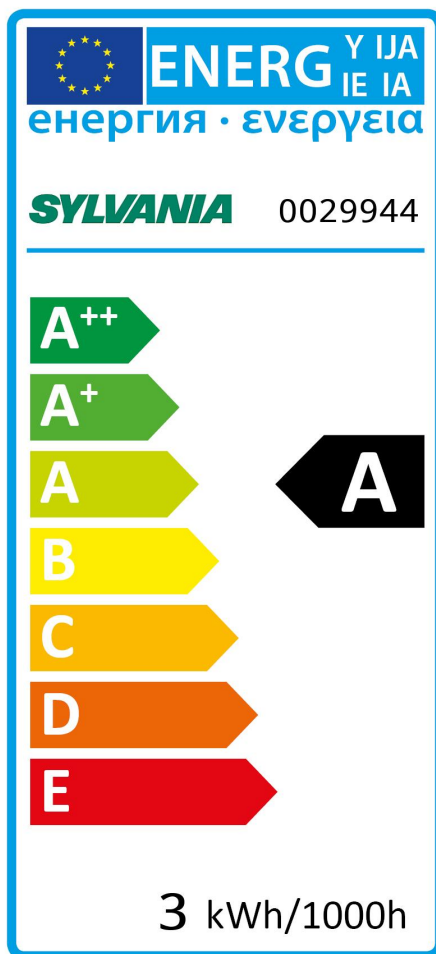

Toledo Mirage E115

ToLEDo Mirage E110 2,5W 105lm 820 E27

0029944

Flux lumineux (lm)	105
Flux lumineux (lm)	105
Température de couleur (K)	2000
Couleur de lumière	Candlelight
IRC (Ra)	80

Caractéristiques électriques

Puissance (W)	2.5
Equivalent watt (W)	12
Temps de démarrage (max) (s)	0.5
Temps de préchauffage jusqu'à 60 % de la pleine lumière (max) (s)	1
Tension (V)	230
Facteur de puissance de la lampe	0.5
Nb de cycle de commutation avant défaillance prématurée	100000
Dimmable	Non
Etiquette énergétique (classe)	A
KWh par 1000 hrs de fonctionnement	3
Fréquence nominale (Hz)	50/60Hz

Durée de vie

Durée de vie moyenne (nominal) (hr)	25000
Durée de vie moyenne (h)	25000

Données physiques

Longueur (mm)	347
Diamètre nominal produit (mm)	116
Poids (kg)	0.29

Emballage

Type d'emballage	Carton
Code EAN	5410288299440
Longueur simple de l'emballage (cm)	37.0
Largeur unitaire de l'emballage (cm)	12.6
Profondeur emballage unitaire (cm)	12.6
DUN14 (extérieur)	15410288299447
unités par emballage extérieur	4
Longueur / hauteur de l'emballage extérieur (cm)	27.0
largeur de l'emballage extérieur (cm)	27.0
Profondeur de l'emballage extérieur (cm)	39.5

Sécurité

Consignes de nettoyage en cas de bris	Not applicable
Lampe à objectif spécial	Non
A utiliser uniquement en environnement sec	Oui
Ne convient pas à l'éclairage résidentiel	Oui
Message de sécurité	Ne convient pas aux luminaires fermés

Toledo Mirage E115

ToLEDo Mirage E110 2,5W 105lm 820 E27
0029944

SCHÉMAS TECHNIQUES