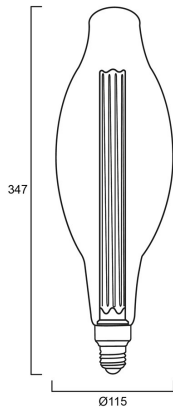

Toledo Mirage E115

ToLEDo Mirage E110 2,5W 105lm 820 E27

0029944

Flux lumineux (lm)	105
Flux lumineux (lm)	105
Température de couleur (K)	2000
Couleur de lumière	Candlelight
IRC (Ra)	80

Caractéristiques électriques

Puissance (W)	2.5
Equivalent watt (W)	12
Temps de démarrage (max) (s)	0.5
Temps de préchauffage jusqu'à 60 % de la pleine lumière (max) (s)	1
Tension (V)	230
Facteur de puissance de la lampe	0.5
Nb de cycle de commutation avant défaillance prématurée	100000
Dimmable	Non
Etiquette énergétique (classe)	A
KWh par 1000 hrs de fonctionnement	3
Fréquence nominale (Hz)	50/60Hz

Durée de vie

Durée de vie moyenne (nominal) (hr)	25000
Durée de vie moyenne (h)	25000

Données physiques

Longueur (mm)	347
Diamètre nominal produit (mm)	116
Poids (kg)	0.29

Emballage

Type d'emballage	Carton
Code EAN	5410288299440
Longueur simple de l'emballage (cm)	37.0
Largeur unitaire de l'emballage (cm)	12.6
Profondeur emballage unitaire (cm)	12.6
DUN14 (extérieur)	15410288299447
unités par emballage extérieur	4
Longueur / hauteur de l'emballage extérieur (cm)	27.0
largeur de l'emballage extérieur (cm)	27.0
Profondeur de l'emballage extérieur (cm)	39.5

Sécurité

Consignes de nettoyage en cas de bris	Not applicable
Lampe à objectif spécial	Non
A utiliser uniquement en environnement sec	Oui
Ne convient pas à l'éclairage résidentiel	Oui
Message de sécurité	Ne convient pas aux luminaires fermés

Toledo Mirage E115

ToLEDo Mirage E110 2,5W 105lm 820 E27
0029944

SCHÉMAS TECHNIQUES