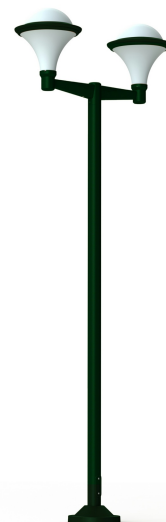

Dallas

catalogue 2020 p. 182

réf. 119019067

EAN. 3663660190251

Modèle 11

Données techniques

Tension nominale	230V AC
Plage de tension d'entrée	230 - 250 V AC
Driver output	-
Alimentation output	-
Classe	1
IP	44
IK	10
Diffuseur	Polycarbonate opale
Paralume	Non
Source	E27
Température de couleur réelle	-
Flux total sortant	- lm
Consommation totale	- W
Classe énergétique	Classe de la lampe (non fournie)
Efficacité lumineuse	-
IRC	-
SDCM	-
Optique	-
Dimmable	-
Ta	-
Durée de vie LED	-
Plage de température ambiante	-10 ~50°C
UGR	-
ULR	-
Distorsion harmonique THDI	-
Fixation	Oui
Détection	Non
Avec prise IP55	Non

[Notice d'installation à télécharger](#)

Dallas

catalogue 2020 p. 182

réf. 119019067

EAN. 3663660190251

Modèle 11

Matières et finitions

Matières	aluminium
Couleur	Vert sapin - 067 - RAL 6009