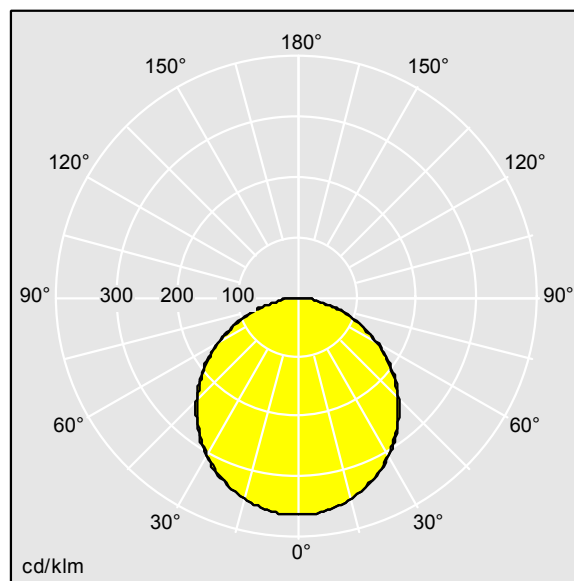

96633051 DUROLIGHT-R 4100-830 HF L1250

LED 38W DURO_R_12-830	IP65	IK10	⏚	CE	🔧	🔥 850°C	🔪 170Nm	Ta-25 +50
-----------------------	------	------	---	----	---	---------	---------	--------------

Durolight

Luminaire LED anti-vandale Encastré. Electronique, non gradable. IP65, IK10 jusqu'à 170 joules, Classe électrique I. Corps : tôle d'acier 2mm laqué blanc (similaire à RAL9016). Joint : Mousse de polyuréthane anti-vieillessement. Diffuseur : Polycarbonate (PC) de 3mm d'épaisseur avec résistance exceptionnelle aux impacts, et fixé par des vis anti-vandales à deux trous en Acier inox. Livré avec LED 3 000 K

Dimensions : 1225 x 300 x 115 mm
 Puissance du luminaire: 37,6 W
 Flux lumineux du luminaire: 4081 lm
 Efficacité lumineuse du luminaire: 109 lm/W
 Poids : 14 kg

TLG_DURO_F_MRE.jpg

TLG_DURO_M_LDR.wmf

TLTP_DURO_R_1225-830.ltd

Position de la lampe: STD - Standard
 Source lumineuse: LED
 Flux lumineux du luminaire*: 4081 lm
 Efficacité lumineuse du luminaire*: 109 lm/W
 Indice min. de rendu des couleurs: 80
 Température de couleur: 3000 Kelvin
 Rend.: 1,00 Rend. Sup.: 0,00 Rend. Inf.: 1,00