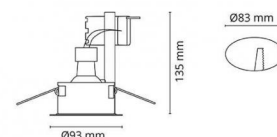

Énergie et approbations

Approbation: CE