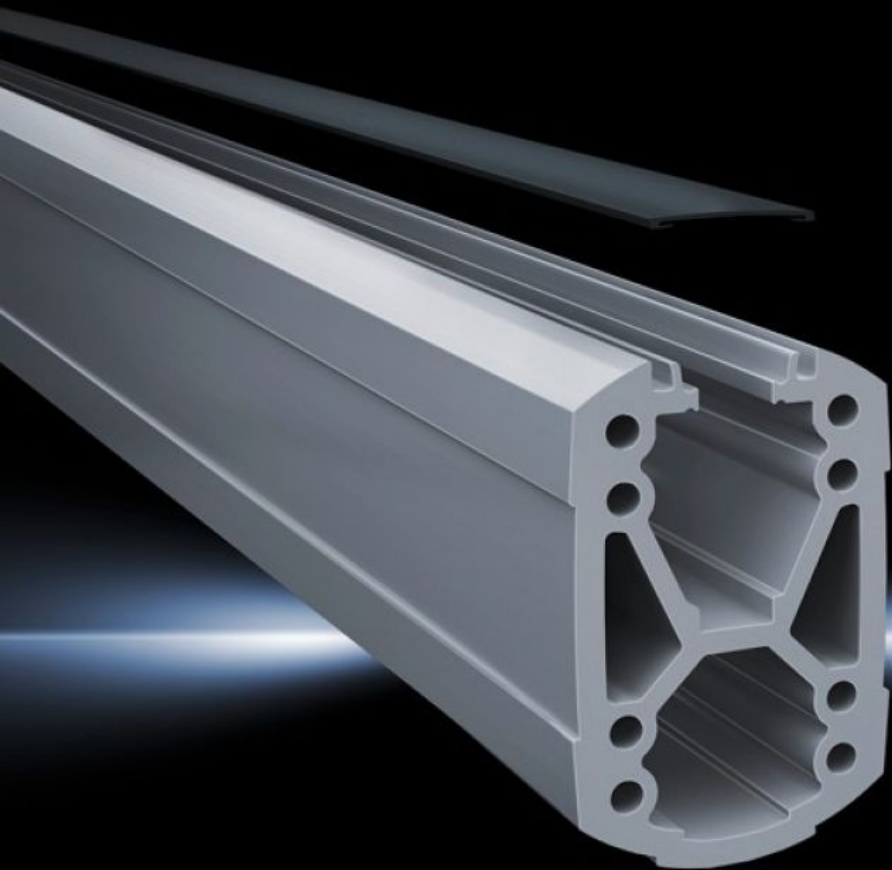

Rittal – The System.

Faster – better – everywhere.

CP 6212.210

Profilé porteur CP 120

État: 28/10/2022 (La source: rittal.com/fr-fr)

ENCLOSURES

POWER DISTRIBUTION

CLIMATE CONTROL

IT INFRASTRUCTURE

SOFTWARE & SERVICES

FRIEDHELM LOH GROUP