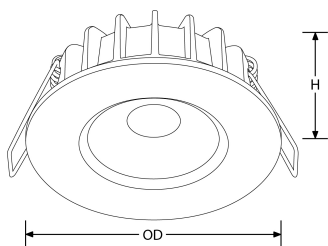

Bluetooth

fonctionne sur
contrôle

Description:

Spot encastré LED SMD fixe gradable triac 7W

Le RTPro est un spot encastré LED intégrée fixe de 7W recouvrable de tous types d'isolants, étanche à l'air et compatible avec la RT2012. Son efficacité de 100lm/W et son alimentation gradable, lui permettent d'offrir aux utilisateurs des performances optimales et une technologie LED à économie d'énergie. Son profil mince IP65 favorise son installation partout tandis que son driver LED rapide & repiquable assure un raccordement sans effort.

Schéma

Courbe polaire

Couleur

Caractéristiques & Avantages

- Spot encastré LED intégrée gradable pour une utilisation dans presque tous les plafonds
- Lentille polycarbonate multifacettes bord-à-bord pour un faible éblouissement et l'apparence d'une halogène
- Haute performance jusqu'à 100lm/W
- Étanchéité à l'air pour des déperditions d'énergie réduites
- Angle de faisceau large de 60° pour une meilleure répartition de la lumière
- Peut être recouvert par n'importe quel type de matériau d'isolation de plafond (déroulé, soufflé)
- Profondeur d'encastrement étroite de 31 mm pour une utilisation dans des vides de plafond peu profonds (60mm d'espace requis avec le driver)
- IP65 et Classe 2 pour pièces humides (vol. 2)
- Finition aluminium haut de gamme
- Livré avec un driver LED déporté avec bornier rapide et repiquable pour faciliter l'installation
- Garantie 5 ans

Caractéristiques produit:

Technologie:	LED	Nombre de LEDs:	12
Type de tension d'entrée:	220~240V AC	Facteur de puissance:	0.85
Fréquence:	50/60HZ	Température min:	-20
Diamètre d'encastrement Min. (mm):	68	Diamètre d'encastrement Max. (mm):	70
Température max:	45°C	Réglage positionnel:	Fixe
Distribution lumineuse:	Direct	Smart? :	Non
OD (mm):	82	H (mm):	31
Indice IP:	IP65	Composition:	Aluminium, Polycarbonate
Composition de l'optique:	Verre	SDCM:	6
Dépréciation lumineuse :	L70	Durée de vie à L70 (h) :	50000