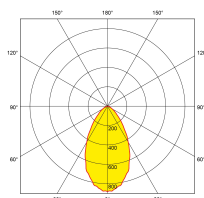

Bluetooth

fonctionne sur
contrôle

Description:

Spot encastré LED SMD fixe gradable triac 7W

Le RTPro est un spot encastré LED intégrée fixe de 7W recouvrable de tous types d'isolants, étanche à l'air et compatible avec la RT2012. Son efficacité de 100lm/W et son alimentation gradable, lui permettent d'offrir aux utilisateurs des performances optimales et une technologie LED à économie d'énergie. Son profil mince IP65 favorise son installation partout tandis que son driver LED rapide & repiquable assure un raccordement sans effort.

Code	Puissance	lm	Couleur	Faisceau	Type produit	Finition
EN-D7D/30	7	680	3000	60	Triac Gradable	Blanc
EN-D7D/40	7	700	4000	60	Triac Gradable	Blanc
EN-D7DBLK/30	7	680	3000	60	Triac Gradable	Noir
EN-D7DBLK/40	7	700	4000	60	Triac Gradable	Noir
EN-D7DSN/30	7	680	3000	60	Triac Gradable	Alu brossé
EN-D7DSN/40	7	700	4000	60	Triac Gradable	Alu brossé

Schéma

Courbe polaire

Couleur

Caractéristiques & Avantages

- Spot encastré LED intégrée gradable pour une utilisation dans presque tous les plafonds
- Lentille polycarbonate multifacettes bord-à-bord pour un faible éblouissement et l'apparence d'une halogène
- Haute performance jusqu'à 100lm/W
- Étanchéité à l'air pour des déperditions d'énergie réduites
- Angle de faisceau large de 60° pour une meilleure répartition de la lumière
- Peut être recouvert par n'importe quel type de matériau d'isolation de plafond (déroulé, soufflé)
- Profondeur d'encastrement étroite de 31 mm pour une utilisation dans des vides de plafond peu profonds (60mm d'espace requis avec le driver)
- IP65 et Classe 2 pour pièces humides (vol. 2)
- Finition aluminium haut de gamme
- Livré avec un driver LED déporté avec bornier rapide et repiquable pour faciliter l'installation
- Garantie 5 ans