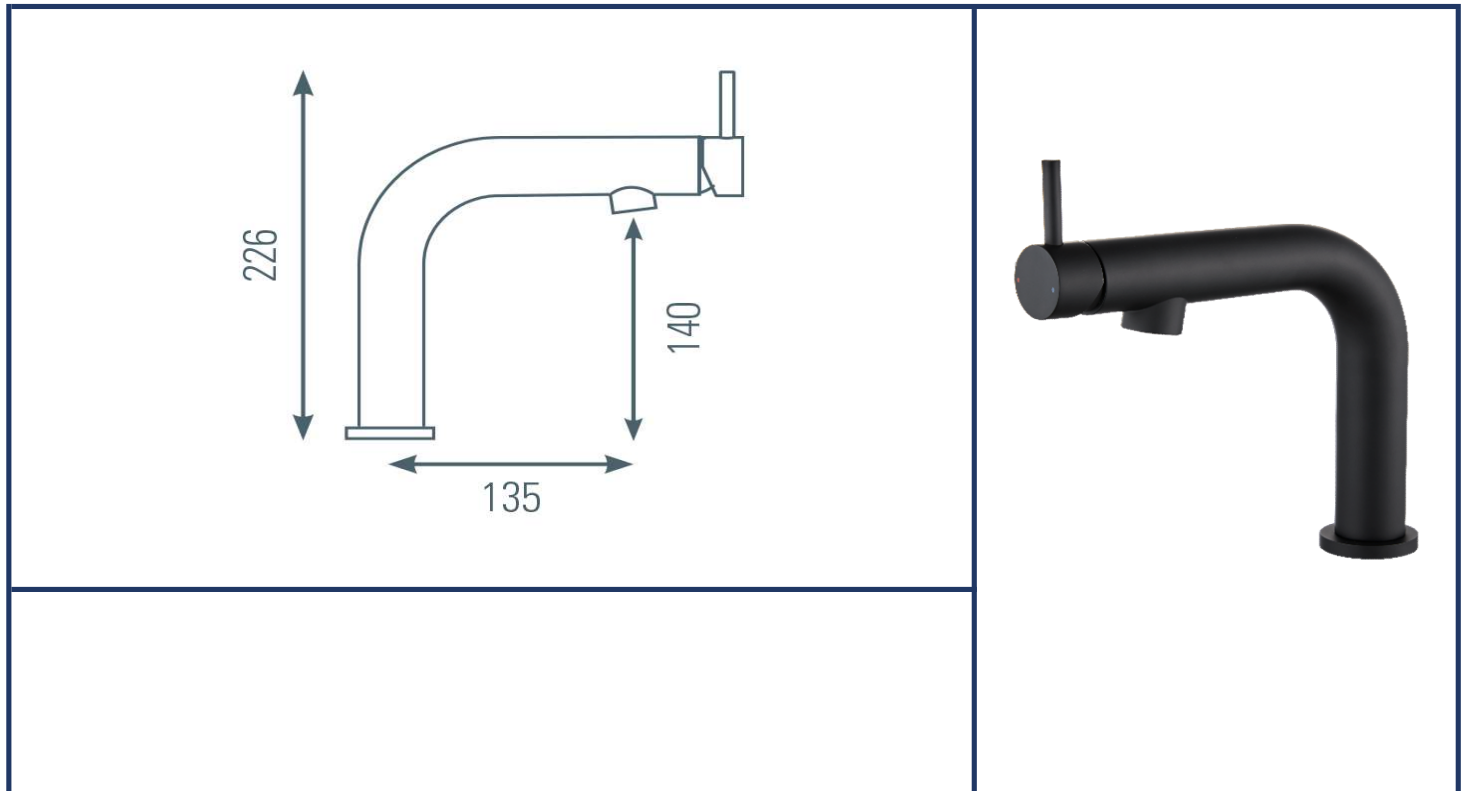

famille	SALLE DE BAINS
type	mitigeur LAVABO
série	NELO
code	NEL18N

TheWa[®]
PROFESSIONAL
 by **thermador**

couleur	noir	cartouche	céramique Ø35mm (réf. RO1040)
bec	fixe - saillie 14cm	ACS	oui
aérateur	M24/100	certifié NF	non
fixation		ECAU	non
flexibles	inox F3/8"	économie d'eau	-
basette/embase	métal noir Ø50mm		
poids		économie d'énergie	-
poignée	métal		
vidage	vidage clic-clac ABS NF - coupelle assortie	limiteur de température	non