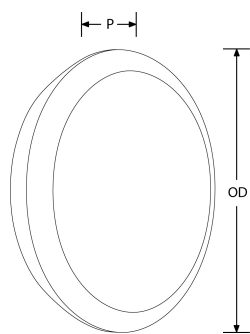

Bluetooth

fonctionne sur  
contrôle

**Description:**

**Orbital™ Hublot LED polycarbonate IK10 IP66 15W**

La gamme de hublots LED Orbital™ est simple mais parfaite pour n'importe quelle application. Avec un corps en polycarbonate IK10 et un diffuseur opale pour un rendu homogène, elle est résistante aux chocs et conçue pour durer dans le temps. Le hublot LED Orbital™ est raccordable par l'arrière ou le côté et s'adapte à toutes les configurations de câblage. Il est proposé de série avec une collerette ronde et peut accueillir une façade en demi-lune partout où les exigences de pollution lumineuse le nécessitent. La gamme Orbital™ est disponible en 15W, 25W et 35W, en température de couleur 3000K, 4000K ou CS 3000/4000/6500K, avec système de détection hyperfréquence et/ou batterie de secours optionnels. Coloris blanc ou noir.

## Schéma

## Courbe polaire

## Caractéristiques produit:

Technologie:	LED	Nombre de LEDs:	88
Type de tension d'entrée:	220~240V AC	Facteur de puissance:	0.9
Fréquence:	50/60HZ	Courant d'entrée (mA) à 240V:	71
Température min:	-25	Température max:	40°C
Réglage positionnel:	Fixe	Distribution lumineuse:	Direct
OD (mm):	300	Indice IP:	IP66
Indice IK:	IK10	Composition:	Polycarbonate
Composition de l'optique:	Polycarbonate	Culot:	Aucun
SDCM:	6	Dépréciation lumineuse :	L70
Durée de vie à L70 (h) :	25.000		