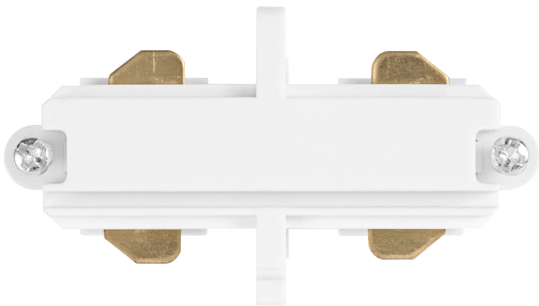

FICHE PRODUIT

Tracklight Linear Connector White

Tracklight accessories | Accessoires pour projecteurs

Zones d'application

- Cuisines, salons, salles pour enfants ou bureaux à domicile
- Zones d'accueil

Avantages du produit

Matériau & couleurs

Couleur du produit	Blanc
Matériau de corps	Aluminium/Plastique

APPLICATION & MONTAGE

Plage de température ambiante	-20...+40 °C
Type de protection	IP20

CERTIFICATS ET NORMES

Normes	CE / UKCA
Résistance aux chocs de balle	Non