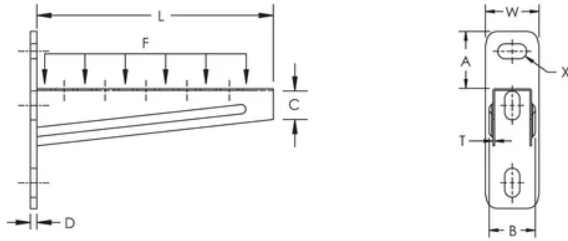

CONSOLE-CTRI POUR CHEMIN DE CÂBLES, HD, 620 MM X 43 MM X 30 MM X 1,5 MM

CATALOG NUMBER

CTRI810HD

CERTIFICATIONS

FEATURES

Type chemin de câbles

Soudée sur la plaque de montage plate

CARACTÉRISTIQUES DU PRODUIT

Article Number: 311955

Material: Acier

Finish: Galvanisé à chaud

Longueur: 620-mm

Width: 50-mm

Static Load: 625 N

A: 53,5-mm

B: 43-mm

C: 30-mm

D: 6-mm

X: 14 x 27-mm

Épaisseur: 1,5-mm

DIAGRAMS

AVERTISSEMENT

Les produits nVent doivent être installés et utilisés conformément aux consignes figurant dans les fiches d'instructions et les documents de formation des produits nVent. Les fiches d'instructions sont disponibles à l'adresse suivante: www.nvent.com et auprès de votre représentant du service client nVent. Une mauvaise installation, une utilisation incorrecte, une application erronée ou toute autre forme de non-respect scrupuleux des instructions et avertissements de nVent peuvent entraîner un dysfonctionnement du produit, des dommages matériels, des lésions corporelles graves et le décès et/ou annuler votre garantie.