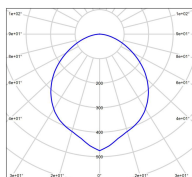

*Données techniques*

Tension nominale	230V AC
Plage de tension d'entrée	100 - 240 V AC
Classe	1
IP	65
IK	07
Diffuseur	PMMA satiné
Paralume	Non
Source	Module LED intégré
Température de couleur réelle	2700°K warm white
Flux total sortant	4500 lm
Consommation totale	36 W
Puissance en veille	-
Classe énergétique	D (Source LED)
Efficacité lumineuse	125
IRC	>80
SDCM	3

Espacement  
conseillé - m  
(PMR Emoy - 20 lux)  
Hauteur de placement - m  
Largeur de placement - m

Dimmable	Non
Ta	-
Durée de vie LED	> 70000h (L90/B50)
Plage de température ambiante	-10 ~50°C
UGR	-
ULR	< 1.0%
Groupe de risque photobiologique	-
Fixation	Oui
Détection	Non
Avec prise IP55	Non

## *Données logistiques*

Dimensions du modèle	H.2197 L.387 P.387
Poids net	14.310 Kg
Poids brut	16.680 Kg
Dimensions colis 1	H.420 L.420 P.540