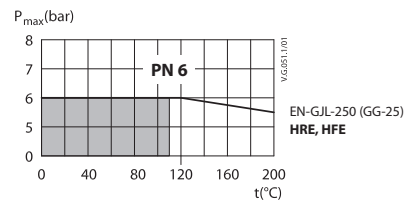

# HRB, HRE, HFE

MAINTENANCE  
FREE

HRB 3, HRB 4 (DN 15-50)  
HRE 3, HRE 4 (DN 20-50)

HFE 3 (DN20-150)

AMB 162/182

Product type

HFE

HFE + AMB 162/182

Product type

HRB 3, HRE 3

HRB 4, HRE 4

HRB 3, HRB 4

DN	A	B	C	D	E	Connection	Actuator
	mm						
15	36	72	114	88	143	Rp 1/2"	AMB 162 AMB 182
20	36	72	114	88	143	Rp 3/4"	
25	41	82	119	92	147	Rp 1"	
32	47	94	125	97	152	Rp 1 1/4"	
40	58	116	136	97	152	Rp 1 1/2"	
50	62.5	125	140.5	103	158	Rp 2"	