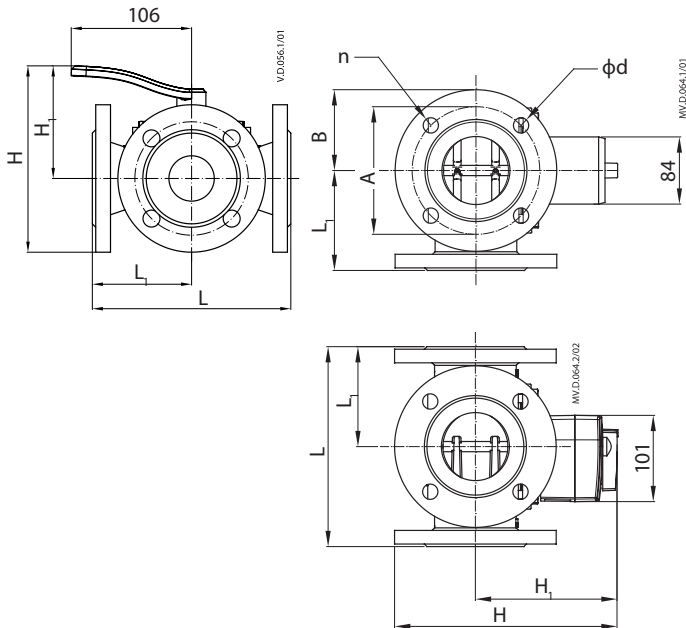

Product type

HRB 3, HRE 3

HRB 4, HRE 4

HRB 3, HRB 4

DN	A	B	C	D	E	Connection	Actuator
	mm						
15	36	72	114	88	143	Rp 1/2"	AMB 162 AMB 182
20	36	72	114	88	143	Rp 3/4"	
25	41	82	119	92	147	Rp 1"	
32	47	94	125	97	152	Rp 1 1/4"	
40	58	116	136	97	152	Rp 1 1/2"	
50	62.5	125	140.5	103	158	Rp 2"	

HRE 3, HRE 4

DN	A	B	C	D	E	Connection	Actuator
	mm						
20	52.5	105	130.5	88	140	Rp 3/4"	AMB 162 AMB 182
25	54	108	132	92	144	Rp 1"	
32	57.5	115	135.5	102	154	Rp 1 1/4"	
40	60	120	138	102	154	Rp 1 1/2"	
50	78	156	156	108	160	Rp 2"	

HFE 3

HFE 3

DN	H	H <sub>1</sub>	L	L <sub>1</sub>	B	DC	φd	n	Actuator
	mm								
20	131	140	140	70	45	65	11,5	4	AMB 162 AMB 182
25	136	140	150	75	50	75	11,5	4	
32	152	146	160	80	60	90	15	4	
40	157	146	175	88	65	100	15	4	
50	171	155	195	98	70	110	15	4	AMB 182
65	181	155	200	100	80	130	15	4	
80	208	167	235	118	95	150	18	4	
100	228	177	265	133	105	170	18	4	
125	253	187	300	150	120	200	18	8	
150	271	192	350	175	133	225	18	8	