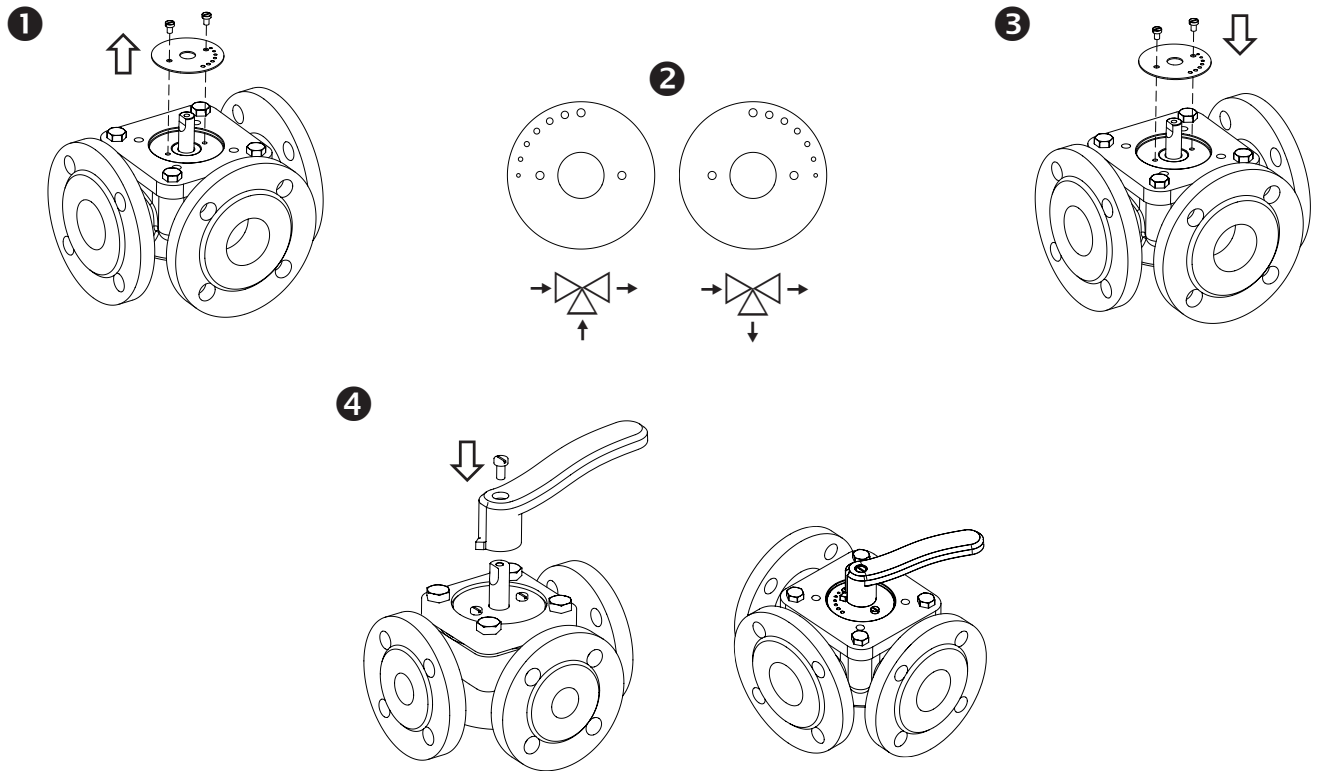

# HRB, HRE, HFE

MAINTENANCE  
FREE

HRB 3, HRB 4 (DN 15-50)  
HRE 3, HRE 4 (DN 20-50)

HFE 3 (DN20-150)

AMB 162/182

Product type

HFE

HFE + AMB 162/182

Product type

HRB 3, HRE 3

HRB 4, HRE 4

HRB 3, HRB 4

DN	A	B	C	D	E	Connection	Actuator
	mm						
15	36	72	114	88	143	Rp 1/2"	AMB 162 AMB 182
20	36	72	114	88	143	Rp 3/4"	
25	41	82	119	92	147	Rp 1"	
32	47	94	125	97	152	Rp 1 1/4"	
40	58	116	136	97	152	Rp 1 1/2"	
50	62.5	125	140.5	103	158	Rp 2"	

HRE 3, HRE 4

DN	A	B	C	D	E	Connection	Actuator
	mm						
20	52.5	105	130.5	88	140	Rp 3/4"	AMB 162 AMB 182
25	54	108	132	92	144	Rp 1"	
32	57.5	115	135.5	102	154	Rp 1 1/4"	
40	60	120	138	102	154	Rp 1 1/2"	
50	78	156	156	108	160	Rp 2"	