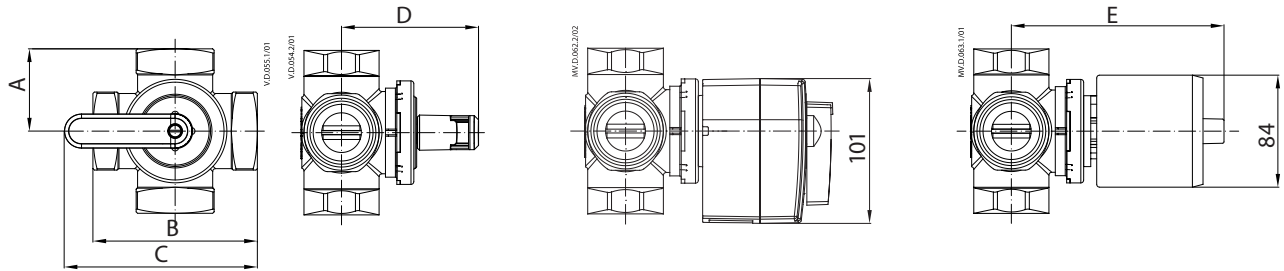

Product type

HRB 3, HRE 3

HRB 4, HRE 4

HRB 3, HRB 4

DN	A	B	C	D	E	Connection	Actuator
	mm						
15	36	72	114	88	143	Rp 1/2"	AMB 162 AMB 182
20	36	72	114	88	143	Rp 3/4"	
25	41	82	119	92	147	Rp 1"	
32	47	94	125	97	152	Rp 1 1/4"	
40	58	116	136	97	152	Rp 1 1/2"	
50	62.5	125	140.5	103	158	Rp 2"	

HRE 3, HRE 4

DN	A	B	C	D	E	Connection	Actuator
	mm						
20	52.5	105	130.5	88	140	Rp 3/4"	AMB 162 AMB 182
25	54	108	132	92	144	Rp 1"	
32	57.5	115	135.5	102	154	Rp 1 1/4"	
40	60	120	138	102	154	Rp 1 1/2"	
50	78	156	156	108	160	Rp 2"	