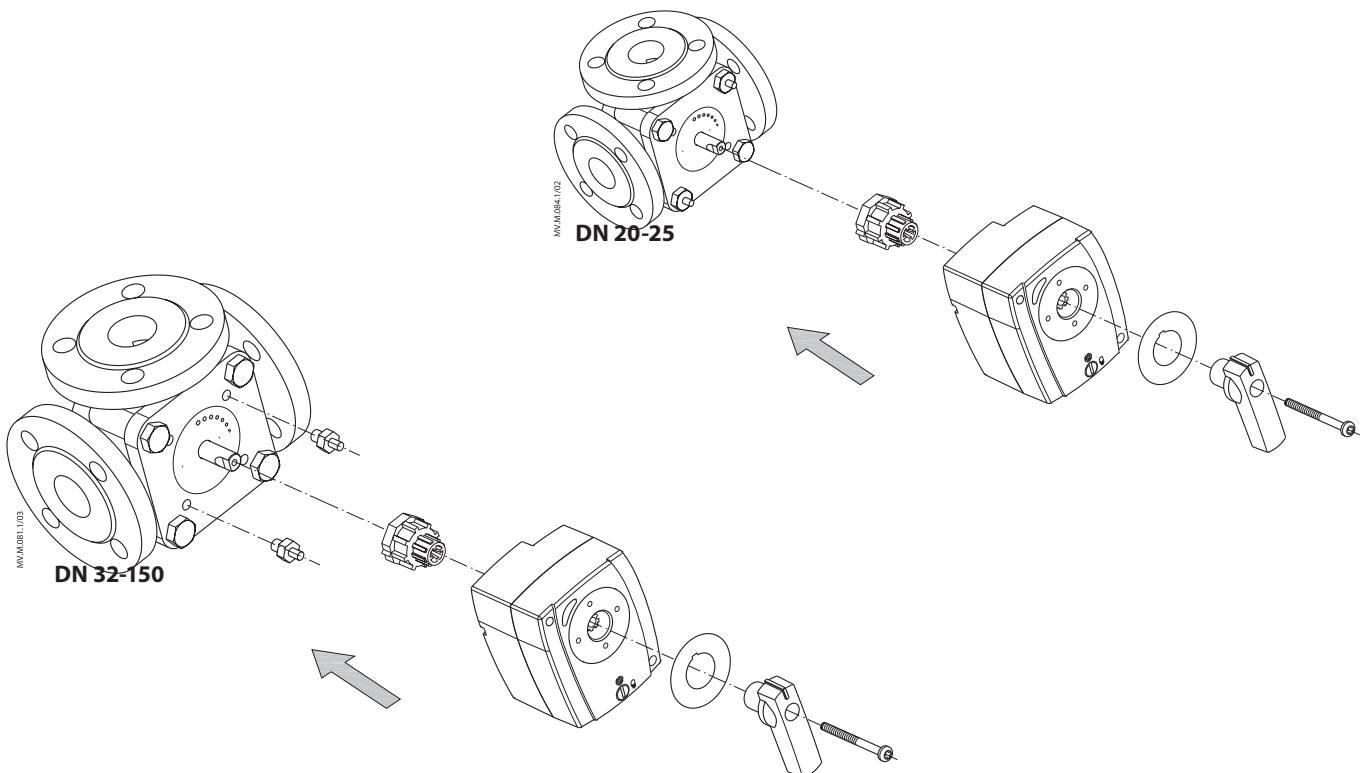

# HRB, HRE, HFE

MAINTENANCE  
FREE

HRB 3, HRB 4 (DN 15-50)  
HRE 3, HRE 4 (DN 20-50)

HFE 3 (DN20-150)

AMB 162/182

Product type

HFE

HFE + AMB 162/182

Product type

HRB 3, HRE 3

HRB 4, HRE 4

HRB 3, HRB 4

DN	A	B	C	D	E	Connection	Actuator
	mm						
15	36	72	114	88	143	Rp 1/2"	AMB 162 AMB 182
20	36	72	114	88	143	Rp 3/4"	
25	41	82	119	92	147	Rp 1"	
32	47	94	125	97	152	Rp 1 1/4"	
40	58	116	136	97	152	Rp 1 1/2"	
50	62.5	125	140.5	103	158	Rp 2"	

HRE 3, HRE 4

DN	A	B	C	D	E	Connection	Actuator
	mm						
20	52.5	105	130.5	88	140	Rp 3/4"	AMB 162 AMB 182
25	54	108	132	92	144	Rp 1"	
32	57.5	115	135.5	102	154	Rp 1 1/4"	
40	60	120	138	102	154	Rp 1 1/2"	
50	78	156	156	108	160	Rp 2"	