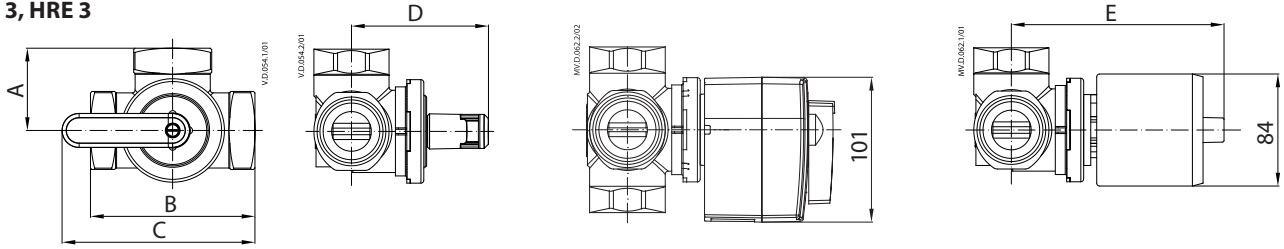

Product type

HRB 3, HRE 3

HRB 4, HRE 4

HRB 3, HRB 4

DN	A	B	C	D	E	Connection	Actuator
	mm						
15	36	72	114	88	143	Rp 1/2"	AMB 162 AMB 182
20	36	72	114	88	143	Rp 3/4"	
25	41	82	119	92	147	Rp 1"	
32	47	94	125	97	152	Rp 1 1/4"	
40	58	116	136	97	152	Rp 1 1/2"	
50	62.5	125	140.5	103	158	Rp 2"	