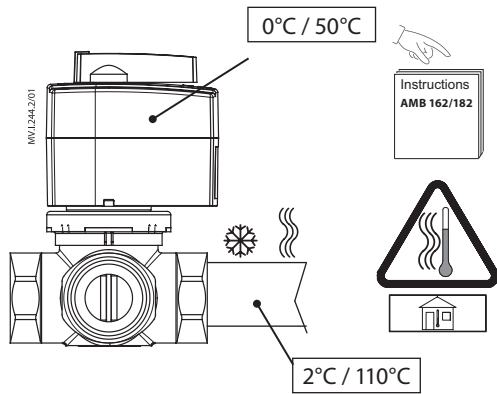

Operating Guide

HRB, HRE, HFE

MAINTENANCE
FREE