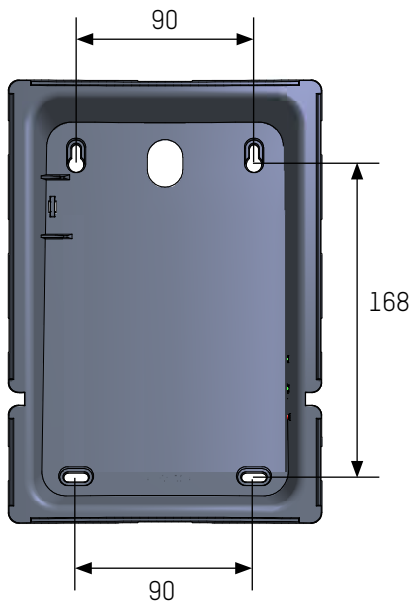

CARACTÉRISTIQUES MÉCANIQUES

- **Construction**..... Platine percée en ABS. Boîtier/fond en polycarbonate. IP 31, IK07.
- **Température de fonctionnement**..... 0° à +50°C.

VERSION MURALE

- **Dimensions du produit**..... H230 x L163 x P80/50 mm.
- **Dimensions pour fixation du produit**..... H168 x L90 mm.
- **Poids**..... 680 g.

VERSION PLAFONNIER

- **Dimensions du produit**..... H174,8 x L174,8 x P67 mm.
- **Dimensions pour fixation du produit**..... Ø160 mm.
- **Poids**..... 608 g.

CARACTÉRISTIQUES ÉLECTRIQUES

- **Alimentation**..... PoE (Power over Ethernet).
- **Consommation max (Boost désactivé)**..... 13 W.
- Mélodies par défaut et en cas d'appel général : 10 W.

RÉFÉRENCES

- 907 710..... Carillon mural
- 907 720..... Carillon plafonnier

Carillon mural

Carillon plafonnier

Dimensions en mm