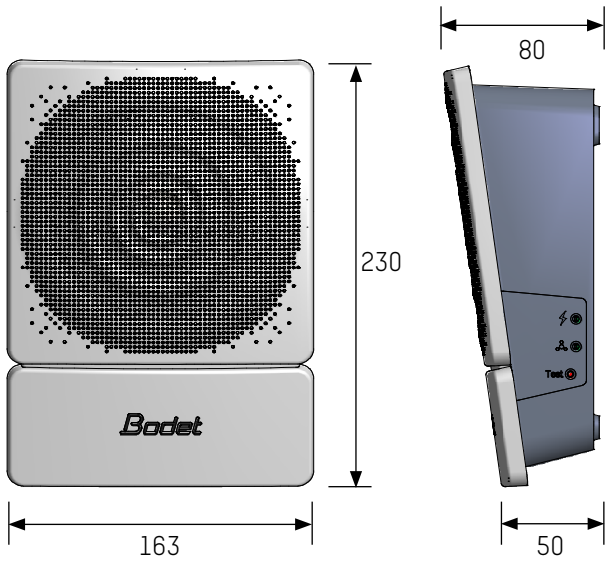

Carillon mural