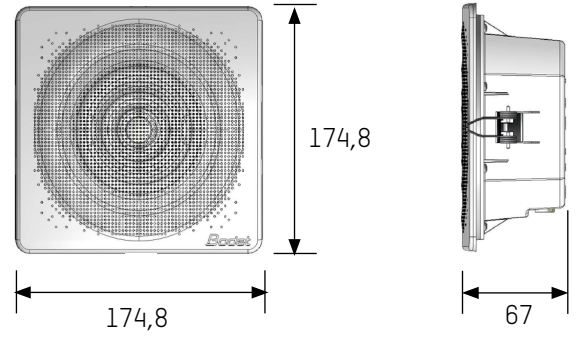

CARACTÉRISTIQUES MÉCANIQUES

- **Construction**..... Platine percée en ABS. Boîtier/fond en polycarbonate. IP 31, IK07.
- **Température de fonctionnement**..... 0° à +50°C.

VERSION MURALE

- **Dimensions du produit**..... H230 x L163 x P80/50 mm.
- **Dimensions pour fixation du produit**..... H168 x L90 mm.
- **Poids**..... 680 g.

VERSION PLAFONNIER

- **Dimensions du produit**..... H174,8 x L174,8 x P67 mm.
- **Dimensions pour fixation du produit**..... Ø160 mm.
- **Poids**..... 608 g.

CARACTÉRISTIQUES ÉLECTRIQUES

- **Alimentation**..... PoE (Power over Ethernet).
- **Consommation max (Boost désactivé)**..... 13 W.
- Mélodies par défaut et en cas d'appel général : 10 W.

RÉFÉRENCES

- 907 710..... Carillon mural
- 907 720..... Carillon plafonnier

Carillon mural

Carillon plafonnier

Dimensions en mm