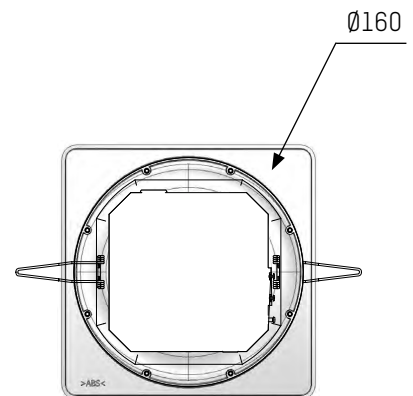

CARACTÉRISTIQUES MÉCANIQUES

- **Construction**..... Platine percée en ABS. Boîtier/fond en polycarbonate. IP 31, IK07.
- **Température de fonctionnement**..... 0° à +50°C.

VERSION MURALE

- **Dimensions du produit**..... H230 x L163 x P80/50 mm.
- **Dimensions pour fixation du produit**..... H168 x L90 mm.
- **Poids**..... 680 g.

VERSION PLAFONNIER

- **Dimensions du produit**..... H174,8 x L174,8 x P67 mm.
- **Dimensions pour fixation du produit**..... Ø160 mm.
- **Poids**..... 608 g.

CARACTÉRISTIQUES ÉLECTRIQUES

- **Alimentation**..... PoE (Power over Ethernet).
- **Consommation max (Boost désactivé)**..... 13 W.
- Mélodies par défaut et en cas d'appel général : 10 W.

RÉFÉRENCES

- 907 710..... Carillon mural
- 907 720..... Carillon plafonnier

Carillon mural

Carillon plafonnier

Dimensions en mm