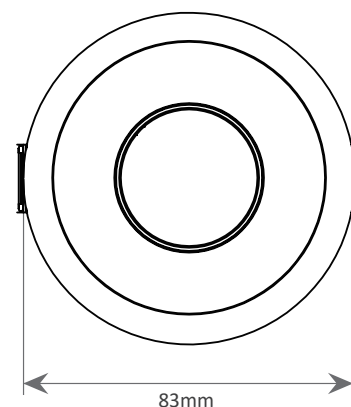

**SPOT BASSE LUMINANCE - LAMPE À CLIPSER**  
**SPOT H BASSE LUMINANCE. Ø83**

**Blanc**

**5021050**  
intérieur noir

**Noir**

**5021051**  
intérieur noir

Schémas techniques

Lampe LED GU10 ou GU5.3 à clipser

Système de verrouillage pour assurer le parfait maintien de la lampe clipsée

Référence	Code	IP	Dimensions Ø x h (mm)	Diamètre de perçage Ø (mm)	Colisage
Spot H basse luminance - blanc / intérieur noir Ø83	5021050	IP20	Ø 83 x 41	Ø 75	1 / 60
Spot H basse luminance - noir / intérieur noir Ø83	5021051	IP20			