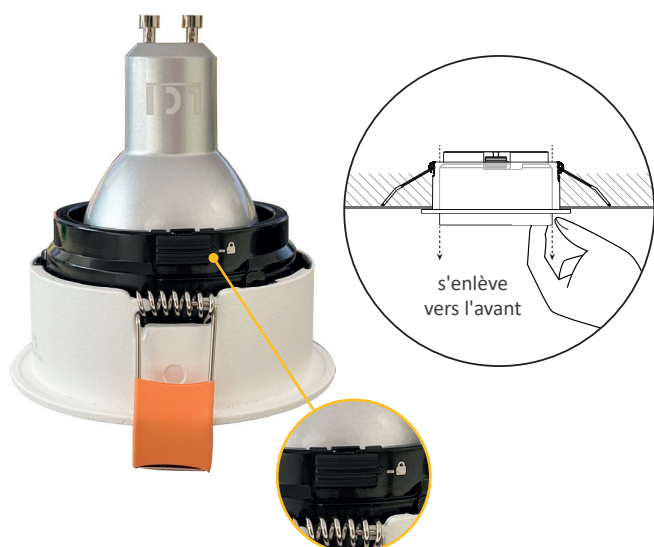

**SPOT BASSE LUMINANCE - LAMPE À CLIPSER**  
**SPOT H BASSE LUMINANCE. Ø83**

**Blanc**

**5021050**  
intérieur noir

**Noir**

**5021051**  
intérieur noir

Schémas techniques

Lampe LED GU10 ou GU5.3 à clipser

Système de verrouillage pour assurer le parfait maintien de la lampe clipsée

Référence	Code	IP	Dimensions Ø x h (mm)	Diamètre de perçage Ø (mm)	Colisage
Spot H basse luminance - blanc / intérieur noir Ø83	5021050	IP20	Ø 83 x 41	Ø 75	1 / 60
Spot H basse luminance - noir / intérieur noir Ø83	5021051	IP20			

Lampes LED GU10 ou GU5.3 à clipser  
 Corps en aluminium  
 Fixation plafond par ressort  
 Basse luminance  
 Lampe en retrait offrant un grand confort visuel

GU10 or GU5.3 LED lamps to clip  
 Aluminum body  
 Ceiling mount with a spring  
 Low luminance  
 Recessed lamp than provides a great visual comfort