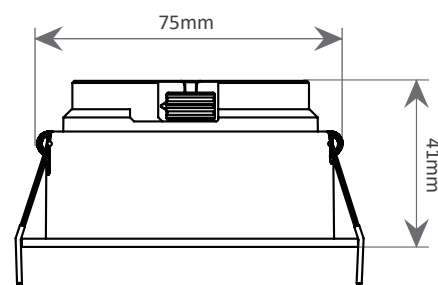

**SPOT BASSE LUMINANCE - LAMPE À CLIPSER**  
**SPOT H BASSE LUMINANCE. Ø83**

**Blanc**

**5021050**  
intérieur noir

**Noir**

**5021051**  
intérieur noir

Schémas techniques

Lampe LED GU10 ou GU5.3 à clipser

Système de verrouillage pour assurer le parfait maintien de la lampe clipsée

Référence	Code	IP	Dimensions Ø x h (mm)	Diamètre de perçage Ø (mm)	Colisage
Spot H basse luminance - blanc / intérieur noir Ø83	5021050	IP20	Ø 83 x 41	Ø 75	1 / 60
Spot H basse luminance - noir / intérieur noir Ø83	5021051	IP20			

Lampes LED GU10 ou GU5.3 à clipser  
 Corps en aluminium  
 Fixation plafond par ressort  
 Basse luminance  
 Lampe en retrait offrant un grand confort visuel

GU10 or GU5.3 LED lamps to clip  
 Aluminum body  
 Ceiling mount with a spring  
 Low luminance  
 Recessed lamp than provides a great visual comfort