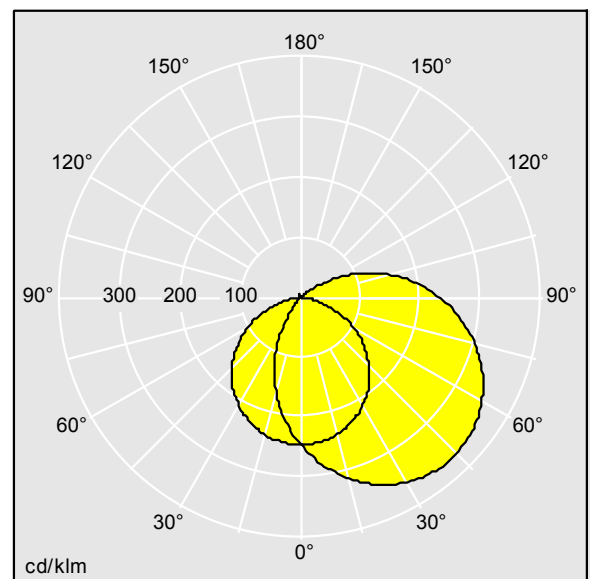

## 96633075 DUROLIGHT-C 3500-830 HF L1215

<b>LED</b> 38W DURO_C_12-830	IP65	IK10					850°C		T <sub>a</sub> -25 +45
------------------------------	------	------	--	--	--	--	-------	--	---------------------------

### Durolight

Luminaire LED anti-vandale Monté en plafonnier corniche.  
 Electronique, non gradable. IP65, IK10 jusqu'à 170 joules,  
 Classe électrique I. Corps : tôle d'acier 2mm laqué blanc  
 (similaire à RAL9016). Joint : Mousse de polyuréthane anti-  
 vieillissement. Diffuseur : Polycarbonate (PC) de 3mm d'  
 épaisseur avec résistance exceptionnelle aux impacts, et  
 fixé par des vis anti-vandales à deux trous en Acier inox.  
 Livré avec LED 3 000 K

Dimensions : 1215 x 175 x 175 mm  
 Puissance du luminaire: 37,6 W  
 Flux lumineux du luminaire: 3454 lm  
 Efficacité lumineuse du luminaire: 92 lm/W  
 Poids : 11 kg

TLG\_DURO\_F\_CORNER.jpg

TLG\_DURO\_M\_LDC.wmf

TLTP\_DURO\_C\_1215-830.ltd

Position de la lampe: STD - Standard  
 Source lumineuse: LED  
 Flux lumineux du luminaire\*: 3454 lm  
 Efficacité lumineuse du luminaire\*: 92 lm/W  
 Indice min. de rendu des couleurs: 80  
 Température de couleur: 3000 Kelvin  
 Rend.: 1,00 Rend. Sup.: 0,12 Rend. Inf.: 0,88