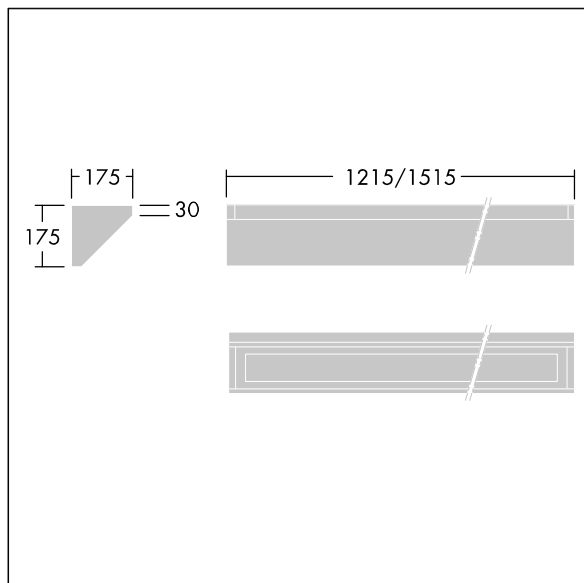

## 96633075 DUROLIGHT-C 3500-830 HF L1215

<b>LED</b> 38W DURO_C_12-830	IP65	IK10					850°C		T <sub>a</sub> -25 +45
------------------------------	------	------	--	--	--	--	-------	--	---------------------------

### Durolight

Luminaire LED anti-vandale Monté en plafonnier corniche.  
 Electronique, non gradable. IP65, IK10 jusqu'à 170 joules,  
 Classe électrique I. Corps : tôle d'acier 2mm laqué blanc  
 (similaire à RAL9016). Joint : Mousse de polyuréthane anti-  
 vieillissement. Diffuseur : Polycarbonate (PC) de 3mm d'  
 épaisseur avec résistance exceptionnelle aux impacts, et  
 fixé par des vis anti-vandales à deux trous en Acier inox.  
 Livré avec LED 3 000 K

Dimensions : 1215 x 175 x 175 mm  
 Puissance du luminaire: 37,6 W  
 Flux lumineux du luminaire: 3454 lm  
 Efficacité lumineuse du luminaire: 92 lm/W  
 Poids : 11 kg

TLG\_DURO\_F\_CORNER.jpg

TLG\_DURO\_M\_LDC.wmf

TLTP\_DURO\_C\_1215-830.ltd

Position de la lampe: STD - Standard  
 Source lumineuse: LED  
 Flux lumineux du luminaire\*: 3454 lm  
 Efficacité lumineuse du luminaire\*: 92 lm/W  
 Indice min. de rendu des couleurs: 80  
 Température de couleur: 3000 Kelvin  
 Rend.: 1,00 Rend. Sup.: 0,12 Rend. Inf.: 0,88