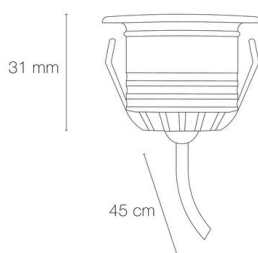

## BALI LED 4 rond fixe alu brossé 4000K 2,5W 30° IP44

- Couleur visible du produit : aluminium brossé
- Forme collerette : rond, réglabilité : fixe
- Matériau : aluminium
- Puissance : 2,5W
- Flux lumineux : 60/120lm
- Efficacité lumineuse : 48lm/W
- Couleur de la lumière/température(s) de couleur : blanc 4000K
- Indice de rendu des couleurs : >70, SDCM5
- Angle de faisceau/optique : symétrique 30°, optique diffusante
- Classe de protection : III, tension 350/700mA
- Indice de protection : IP44, compatible volume sdb : 2
- Compatible isolant(s) : non
- Précâblage : câblé de 0,45m
- Résistance environnement : Non concerné
- Dimmable : Non
- Durée de vie en heures : 20000, durée de vie nominale L70 / B10 à 25 °C
- Températures de fonctionnement : -20°C/+40°C

IP44

encastrement  
Ø36mm

SEFC

Note énergétique :  
G

Ø 42 mm

31 mm

45 cm