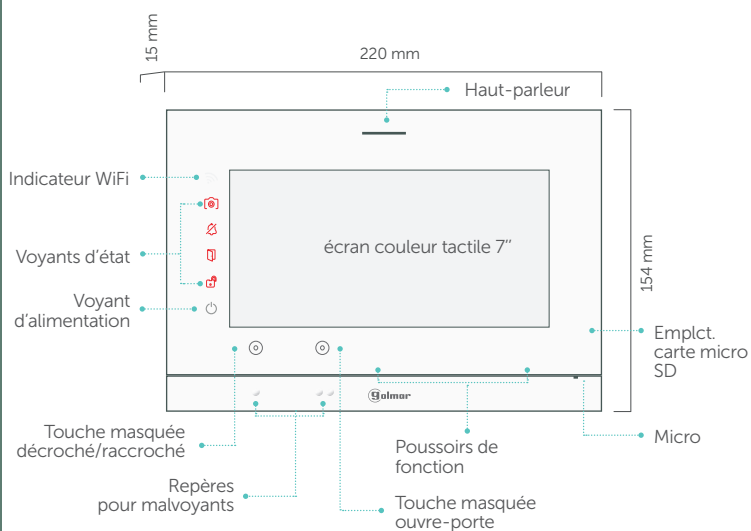

Moniteur vidéo Mains-libres 7" Connecté

UNE AUTRE DIMENSION

Pilotez votre sécurité

Double commande d'ouverture paramétrable (portes 1 et 2)

Fonction ouverture automatique (médecins, professions libérales,...)

Commande d'éclairage (avec relais G2P)

Appel palier et Intercommunication

Ajout de sonnerie supplémentaire

Décidez à partir d'un menu complet

Menu OSD (pas de molettes disgracieuses)

Réglage et exclusion de la sonnerie d'appel paramétrable

Attribution de sonneries différenciées suivant provenance de l'appel (portes, palier, intercommunication ...)

Support de table

Sonnerie supplémentaire

Plaques de propreté

G SOB/UNI

G SAV 12

G MAC/ART