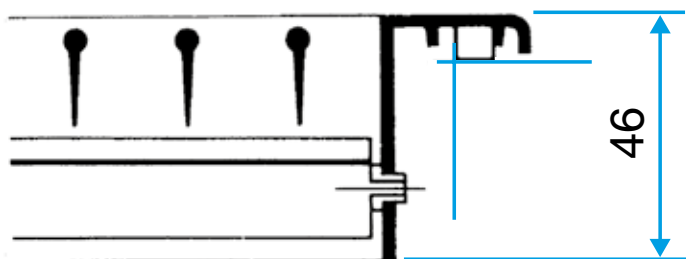

Description produit

La grille AC 102 D est une grille murale à double déflexion en aluminium anodisé avec ailettes horizontales à l'arrière et verticales à l'avant, mobiles et réglables individuellement.

Domaines d'application

Neuf, Rénovation, Locaux tertiaires

Mise en oeuvre

- montage mural,
- fixation F3 non apparente par clips à friction.

Caractéristiques principales

- aluminium anodisé, teinte naturelle satinée,
- ailettes horizontales à l'arrière et verticales à l'avant réglables individuellement, espacées de 20 mm.

Services associés

Garantie 2 ans

Données générales

Références	Matière de l'isolant	Type de finition	Couleur
11050577	-	Aluminium	Aluminium

Grille murale

11050577
AC 102D F3 200x100

Données dimensionnelles

Références	H (mm)	L (mm)
11050577	100	200