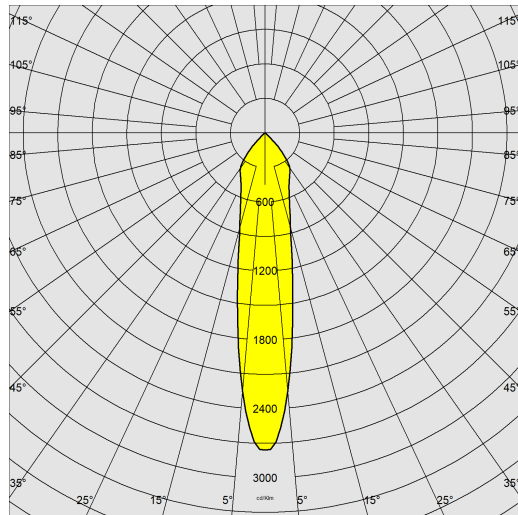

Asso C - Small downlight

Code: 22043530-00

INFORMATIONS GÉNÉRALES

Article	Asso C - Small downlight
Code	22043530-00

DIMENSIONS ET POIDS

Hauteur (mm)	140 mm
Diamètre (Ø) (mm)	110 mm
Poids (Kg)	0.646 kg

CARACTÉRISTIQUES ÉLECTRIQUES ET CONTRÔLES

Asso C - Small downlight

Code: 22043530-00

DONNÉES PHOTOMÉTRIQUES

Source lumineuse	LED COB
CRI	>80
Flux lumineux (sortant) (lm)	1455 lm
Puissance absorbée (totale) (W)	14 W
CCT	3000 K
Efficacité lumineuse (lm/W)	104 lm/W
Low Flicker	luminaire avec flicker très limité : lumière uniforme pour une plus grande sécurité visuelle.
Angle faisceaux lumineux (°)	20 °
Maintien du flux lumineux LED	50000 hr, L 80, B 20