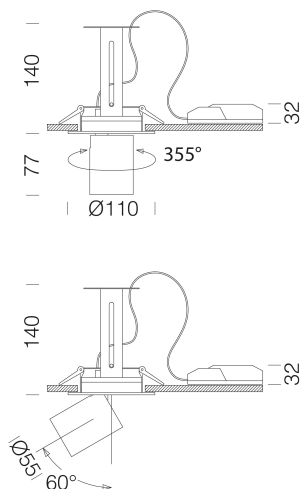

Asso C - Small downlight

Code: 22043530-00

MATÉRIAUX ET COULEURS

Corps	aluminium moulé sous pression avec ressorts pour encastrement.
Optique	aluminium glacé haute performance, anti-éblouissement.
Peinture	poudre à base de résine époxy-polyester résistante aux rayons UV.
Couleur	Noir
Matériel	ressorts de fixation au faux-plafond en fil d'acier galvanisé.

NORMES ET CONFORMITÉ

Classe de sécurité photobiologique	RG0
Marquages et essais	CE
Normes de référence	NF EN 60598-1. Degré de protection selon la norme NF EN 60529.

GARANTIE

Garantie après-vente	2 yr

TÉLÉCHARGEMENT

MONTAGES

[InstructionsMontage ASSO C rev5.pdf](#)

DESSINS

[DessinTechnique assocsmall.dxf](#)