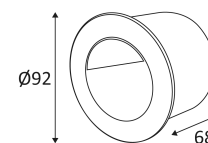

# KO 703R

- Encastré mural décoratif rond pour l'éclairage de circulations.
- Verre de protection.
- Boîtier d'encastrement inclus.
- Convertisseur non dimmable intégré dans l'appareil.

Ce produit contient 1 source(s) lumineuse(s) d'efficacité énergétique E.

Résistance : 0,23 Joule.

Produit dont les parties accessibles sont séparées des parties actives par double isolation ou isolation renforcée.

Diamètre de percement pour insérer le luminaire. (82 mm)

Homologation CE.