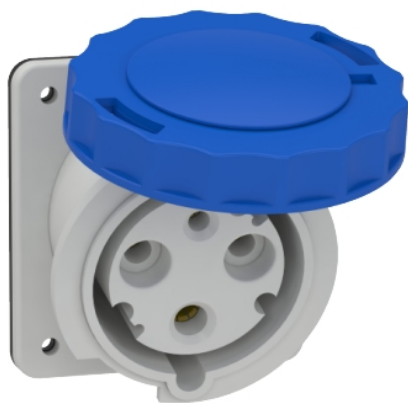

## Mureva - socle de prise industrielle - CEE 63A 3P 230V 6U - inclinée - IP67

### Principales

Gamme	Mureva
Type de produit ou équipement	Prise
Nom de l'appareil	Mureva socket
Catégorie de fiche, prise	Basse tension
Description des pôles	2P+T
Type de réseau	CA
Norme de prise	Industriel

### Complémentaires

Mode d'installation	Montage sur panneau
Forme de boîte à bouton, prise, fiche	Incliné
Courant nominal (In)	63 A
Tension assignée de service (Us)	200...250 V
Fréquence du réseau	50/60 Hz
Position horaire du contact à la terre	6 h
Matière de fiche, prise	Enveloppe : polymère technique auto-extinguible
Matière des contacts	Broches : acier inoxydable Manchons : laiton plaqué nickel Ressorts : acier inoxydable
Raccordement	Vis imperdables, complètement desserrée
Section de câble	6...25 mm <sup>2</sup>
Poids du produit	0,424 kg
Dimension de base	100 x 107 mm
Hauteur	107 mm
Largeur	108 mm
Profondeur	129 mm
Couleur	Gris (RAL 7035)
Code couleur tension	Bleu