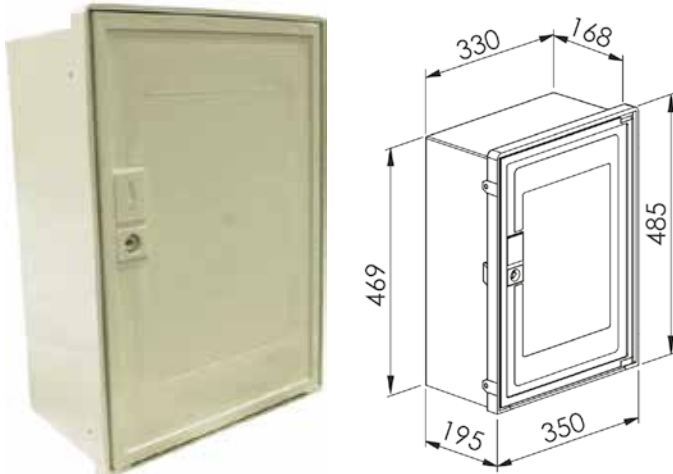

COFFRET S2300 ÉQUIPÉ D'UN ROBINET E1 RÉGULATEUR B6 21MB SORTIE CUIVRE DIAM. 22MM

Code article 80444

Codet 8500748

Fonction :

- Emergence et raccordement du réseau gaz
- Distribution et branchement individuel

Descriptif technique :

Coffret Gaz équipé ou S2300G :

- **Dimensions extérieures du coffrets S 2300** : H 485 L 350 P 192 mm
- Fermeture réalisé par un loquet Rectangle
- Bloc support compteur
- Robinet E1
- Régulateur B6 21mB
- Sortie cuivre diamètre 22mm
- **Indice de protection** : IP 34IK 10
- **Couleur** : Ivoire

Domaine(s) d'utilisation :

- Exploitation d'un réseau gaz
- Produits installés sur le domaine public ou en limite de propriété

Données techniques :

Libellé	Valeur	Normes
T° utilisation	-25°C à + 40°C	
Matière	Thermoplastique teinté masse	HN 60-E-02 HN 60-S-02
Dimensions (mm)	485 x 350 x 195 mm	
Poids (kg)	-	