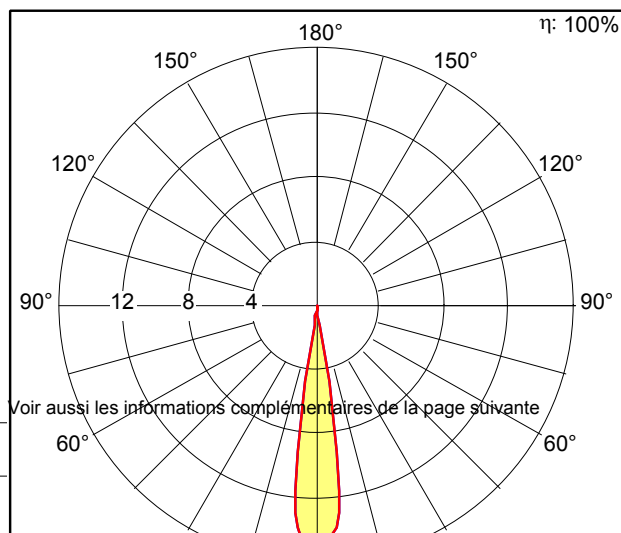

Courbe photométrique

SP HARD (F1D8)

- Source lumineuse: LED
- Flux lumineux du luminaire*: 700 lm
- Efficacité lumineuse du luminaire*: 35 lm/W
- Indice min. de rendu des couleurs: 92
- Convertisseur 1: 1 x 06890878 TWK LE 1 C 927-965 1250 15.0W#BC
- Convertisseur 2: 1 x 06890993 DRV TC UNI 20W 900mA 43V F #122199Z
- Température de couleur*: 3000 Kelvin
- Tolérance de la couleur (MacAdam initial): 2
- Durée de vie utile médiane*: L90 50000h à 25°C
- Puissance du luminaire*: 20 W Facteur de puissance = 0,95
- Equipement: BC graduable jusque 1%
- Définition radio: basicDIM Wireless - Bluetooth® 4.x LED
- Fréquence radio: 2,4...2,483 GHz
- Puissance d'émission radio: + 4dBm
- Catégorie de maintenance CIE 97: C - Réflecteur fermé

de garantie selon nos conditions de garantie sous www.zumtobel.com/5ansdegarantie