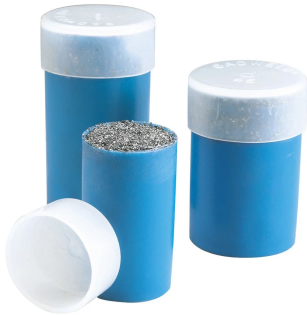

MATÉRIAU DE SOUDURE CADWELD F20, 65

CATALOG NUMBER

65

CERTIFICATIONS

FEATURES

Le mélange est composé principalement d'oxyde de cuivre et d'aluminium

Utilisé principalement dans les applications de mise à la terre et de métallisation

Le-matériau de soudage-se trouve à l'extrémité supérieure du tube et la poudre d'allumage dans le fond du tube

Emballé par dimensions dans des tubes plastiques avec bouchons transparents

Tubes emballés dans des boîtes en plastique avec les disques en métal

Chaque connexion soudée utilise un seul disque

Non explosif

N'est pas sujet à un allumage spontané

Voir les détails spécifiques de l'assemblage nVent ERICO Cadweld pour déterminer les exigences liées aux matériaux de soudage