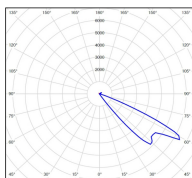

Bamboo

catalogue 2020 p. 144

réf. 105006014

EAN. 3663660157797

Modèle 3

Données techniques

Tension nominale	230V AC
Plage de tension d'entrée	220 - 240 V AC
Driver output	-
Alimentation output	-
Classe	1
IP	54
IK	-
Diffuseur	Polycarbonate opale
Paralume	-
Source	GU10 PAR16 LED
Température de couleur réelle	-
Flux total sortant	- lm
Consommation totale	- W
Classe énergétique	Classe de la lampe (non fournie)
Efficacité lumineuse	-
IRC	-
SDCM	-
Espacement conseillé	- m
(PMR Emoy - 20 lux)	
Hauteur de placement	- m
Largeur du placement	- m
Optique	-
Dimmable	-
Ta	-
Durée de vie LED	-
Plage de température ambiante	-10 ~50°C
UGR	-
ULR	-
Distorsion harmonique THDI	-
Fixation	Oui
Détection	Non
Avec prise IP55	Non

Données logistiques

Dimensions du modèle	H.498 L.110 P.188
Poids net	1.980 Kg
Poids brut	2.240 Kg
Dimensions colis 1	H.520 L.210 P.120

Certifications et garanties

CE	Oui
UL	Non
EAC	Oui
RoHS	Oui
ENEC	Non
Anti-corrosion	25 ans (sur Aluminium)
Technique	5 ans
Electronique	5 ans