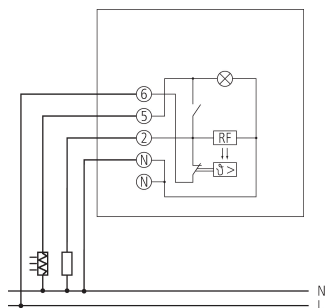

Pour plus d'informations, consulter: www.theben.fr/produit/7040001

Les données de charge sont déterminées avec des illuminants sélectionnés à titre d'exemple et sont donc des données typiques en raison du grand nombre de produits disponibles.

RAMSES 704

N° de réf.: 7040001

theben

Schémas de raccordement

Plans d'encombrement

Sous réserve de modifications ou d'erreurs

Pour plus d'informations, consulter: www.theben.fr/produit/7040001

Les données de charge sont déterminées avec des illuminants sélectionnés à titre d'exemple et sont donc des données typiques en raison du grand nombre de produits disponibles.