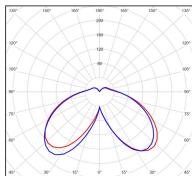

Avenue 4

catalogue 2020 p. 268

réf. 104105009

EAN. 3663660179843

Modèle 4

Données techniques

Tension nominale	230V AC
Plage de tension d'entrée	120 - 277 V AC
Driver output	-
Alimentation output	-
Classe	1
IP	65
IK	-
Diffuseur	PMMA opale
Paralume	-
Source	Module LED intégré
Température de couleur réelle	3000°K warm white
Flux total sortant	2693 lm
Consommation totale	37,4 W
Classe énergétique	A++ / A
Efficacité lumineuse	72
IRC	82
SDCM	-
Espacement conseillé	10 m
(PMR Emoy - 20 lux)	
Hauteur de placement	3,5 m
Largeur du placement	3,5 m
Optique	-
Dimmable	Non
Ta	-
Durée de vie LED	50000 h (L90/B50)
Plage de température ambiante	-10 ~50°C
UGR	-
ULR	-
Groupe de risque photobiologique	IEC/EN 62471
Distorsion harmonique THDI	-
Fixation	Tige de scellement sur demande
Détection	Non
Avec prise IP55	Non

Données logistiques

Dimensions du modèle	H.1204 L.364 P.734
Poids net	0.000 Kg
Poids brut	0.000 Kg
Dimensions colis 1	H.420 L.420 P.890
Dimensions colis 2	H.650 L.510 P.120

Certifications et garanties

CE	Oui
UL	Non
EAC	Oui
RoHS	Oui
ENEC	Non
Anti-corrosion	25 ans
Technique	5 ans
Electronique	5 ans