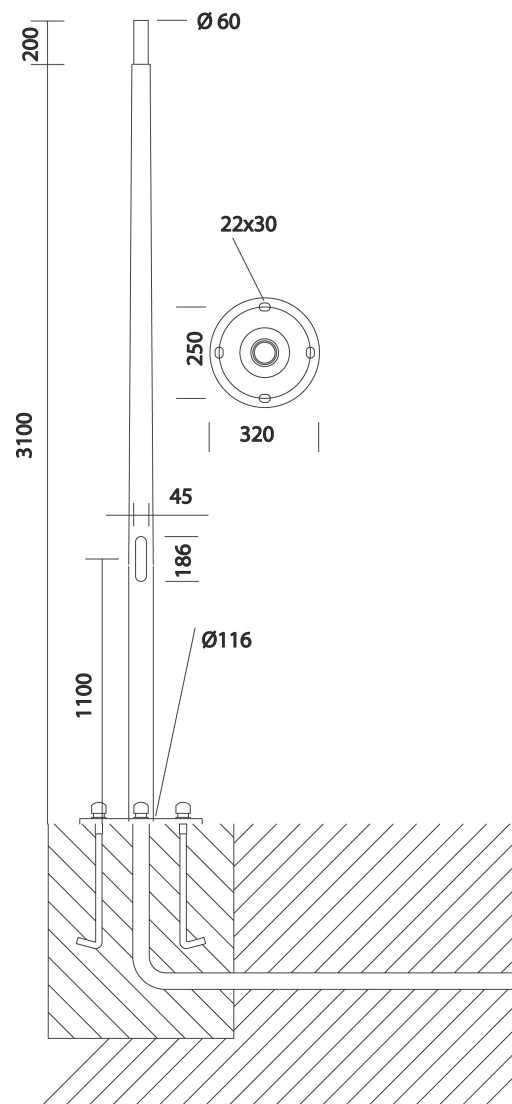

1440 - Mât avec base

Code: 425276-00

TÉLÉCHARGEMENT

MONTAGES

InstructionsMontage 1440-1441-1477-1478 10-13.pdf

DESSINS

DessinTechnique 1440s.dxf

DessinTechnique3D disano 1440 aura.3ds

MATÉRIAUX ET COULEURS

Corps	Acier. Porte de visite avec 2 fusibles de 10A, bornier débrochable à 4 pôles. Trou pour passage du câble d'alimentation. Utiliser avec acc. 513/532 ou en top de mât Ø60. Version avec base incluant 4 tirefonds.
Fixation mât	1
Peinture	peint poudre polyester thermodurcissable
Couleur	Grey9007

NORMES ET CONFORMITÉ

Marquages et essais	CE
Essai de laboratoire	Pour pouvoir ajouter des accessoires au mât, vérifier la résistance à la pression du vent dans les zones du territoire visées au DM 14/01/2008, selon les hypothèses de charge envisagées par la norme EN 40-3-1.

GARANTIE

Garantie après-vente	2 yr