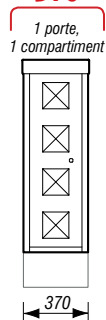

Les ARMOIRES Aluminium Gamme Taillefer

Taillefer 370