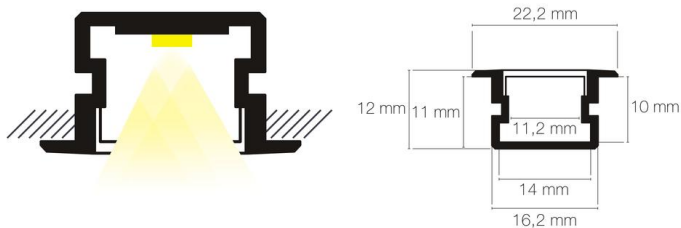

Référence: 89135B

Profil PDS-NK 1m blanc anodisé

- Couleur visible du produit : blanc (RAL9016)
- Matériau : aluminium
- Traitement de la surface : anodisé
- Mode de pose/installation : encastré
- Longueur du produit : 100cm
- Disponible en sur-mesure jusqu'à 301cm
- Assemblage avec diffuseur et embouts de finition, installation dans profil aluminium d'encastrement plaque de plâtre, via clips d'encastrement PATIO ou clips de fixation (accessoires non inclus).
- Pour installation des bandeaux LED.