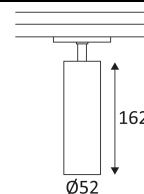

MINI PERFETTO T MONO

- Projecteur pour éclairage d'accentuation.
- Adaptateur pour Track MONO MINI MAIN.
- Convertisseur non dimmable intégré dans l'appareil.
- La référence SU15247 est nécessaire pour l'utilisation de l'accessoire SU15205.