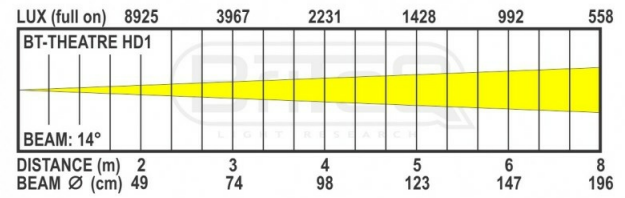

SPÉCIFICATIONS

Général : Usage	Stage & Rental, Theatre
Général : Série	Non
Général : Dimensions (cm)	45 x 29 x 26
Général : Poids (kg)	7.56
Général : Alimentation	AC 100 - 240V, 50/60Hz
Général : Etiquette "énergie"	Non
Général : Consommation d'énergie W	240
Général : Couleur	noir
Général : Ecran	OLED
Général : Fixation	optional standard clamp
Général : IP rating	indoor
Contrôle : manuelle	oui
Contrôle : Master/Slave	Non
Contrôle : SMART-DMX	Non
Contrôle : autonome	fixed
Contrôle : programmable	Non
Contrôle : mise à jour du logiciel	oui
Contrôle : canaux dmx maximale	19
Lumière : lamp socket	aucun
Lumière : Lux	1428 (5m)
Lumière : lampe	LED
Lumière : température de couleur min. (K)	1800
Lumière : température de couleur max. (K)	8000
Lumière : CRI	90
Lumière : couleurs	Rouge, Vert, Bleu, Ambre, Lime, RGB, RGBAL
Lumière : mélanger les couleurs	Non
Lumière : fonctions	zoom motorisée
Lumière : angle faisceau (°) min.	14
Lumière : angle faisceau (°) max.	55
Lumière : taux de rafraîchissement min. (kHz)	0,6
Lumière : taux de rafraîchissement max. (kHz)	25
Connexion : entrée	3 pin XLR, 5 pin XLR, rdm, PowerCon®
Connexion : sortie	3 pin XLR, 5 pin XLR, PowerCon®
Marque	BRITEQ
EANCode	5420025660358