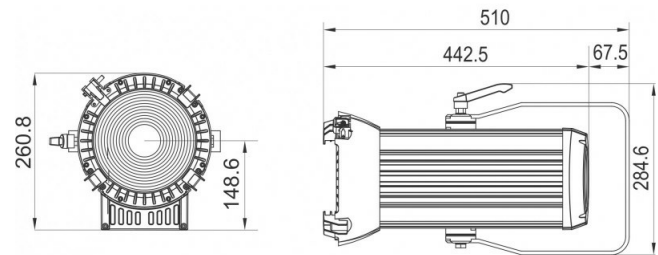

SPÉCIFICATIONS

Général : Usage	Stage & Rental, Theatre
Général : Série	Non
Général : Dimensions (cm)	45 x 29 x 26
Général : Poids (kg)	7.56
Général : Alimentation	AC 100 - 240V, 50/60Hz
Général : Etiquette "énergie"	Non
Général : Consommation d'énergie W	240
Général : Couleur	noir
Général : Ecran	OLED
Général : Fixation	optional standard clamp
Général : IP rating	indoor
Contrôle : manuelle	oui
Contrôle : Master/Slave	Non
Contrôle : SMART-DMX	Non
Contrôle : autonome	fixed
Contrôle : programmable	Non
Contrôle : mise à jour du logiciel	oui
Contrôle : canaux dmx maximale	19
Lumière : lamp socket	aucun
Lumière : Lux	1428 (5m)
Lumière : lampe	LED
Lumière : température de couleur min. (K)	1800
Lumière : température de couleur max. (K)	8000
Lumière : CRI	90
Lumière : couleurs	Rouge, Vert, Bleu, Ambre, Lime, RGB, RGBAL
Lumière : mélanger les couleurs	Non
Lumière : fonctions	zoom motorisée
Lumière : angle faisceau (°) min.	14
Lumière : angle faisceau (°) max.	55
Lumière : taux de rafraîchissement min. (kHz)	0,6
Lumière : taux de rafraîchissement max. (kHz)	25
Connexion : entrée	3 pin XLR, 5 pin XLR, rdm, PowerCon®
Connexion : sortie	3 pin XLR, 5 pin XLR, PowerCon®
Marque	BRITEQ
EANCode	5420025660358