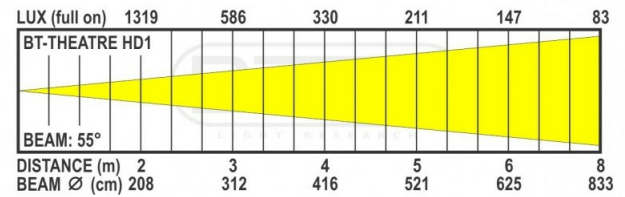

SPÉCIFICATIONS

Général : Usage	Stage & Rental, Theatre
Général : Série	Non
Général : Dimensions (cm)	45 x 29 x 26
Général : Poids (kg)	7.56
Général : Alimentation	AC 100 - 240V, 50/60Hz
Général : Etiquette "énergie"	Non
Général : Consommation d'énergie W	240
Général : Couleur	noir
Général : Ecran	OLED
Général : Fixation	optional standard clamp
Général : IP rating	indoor
Contrôle : manuelle	oui
Contrôle : Master/Slave	Non
Contrôle : SMART-DMX	Non
Contrôle : autonome	fixed
Contrôle : programmable	Non
Contrôle : mise à jour du logiciel	oui
Contrôle : canaux dmx maximale	19
Lumière : lamp socket	aucun
Lumière : Lux	1428 (5m)
Lumière : lampe	LED
Lumière : température de couleur min. (K)	1800
Lumière : température de couleur max. (K)	8000
Lumière : CRI	90
Lumière : couleurs	Rouge, Vert, Bleu, Ambre, Lime, RGB, RGBAL
Lumière : mélanger les couleurs	Non
Lumière : fonctions	zoom motorisée
Lumière : angle faisceau (°) min.	14
Lumière : angle faisceau (°) max.	55
Lumière : taux de rafraîchissement min. (kHz)	0,6
Lumière : taux de rafraîchissement max. (kHz)	25
Connexion : entrée	3 pin XLR, 5 pin XLR, rdm, PowerCon®
Connexion : sortie	3 pin XLR, 5 pin XLR, PowerCon®
Marque	BRITEQ
EANCode	5420025660358