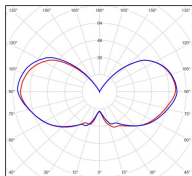

Place des Vosges 1

Tradition

Modèle ①

catalogue 2020 p. 228

réf. 151002067

EAN. 3663660196048

Données techniques

Tension nominale	230V AC
Plage de tension d'entrée	230 - 250 V AC
Driver output	-
Alimentation output	-
Classe	1
IP	44
IK	-
Diffuseur	Verre dépoli
Paralume	-
Source	E27
Température de couleur réelle	-
Flux total sortant	- lm
Consommation totale	- W
Classe énergétique	Classe de la lampe (non fournie)
Efficacité lumineuse	-
IRC	-
SDCM	-
Espacement conseillé (PMR Emoy - 20 lux)	2,5 m
Hauteur de placement	2 m
Largeur du placement	2 m
Optique	-
Dimmable	-
Ta	-
Durée de vie LED	-
Plage de température ambiante	-10 ~50°C
UGR	-
ULR	-
Distorsion harmonique THDI	-
Fixation	Oui
Détection	Non
Avec prise IP55	Non

Matières	aluminium
Couleur	Vert sapin - 067 - RAL 6009

Données logistiques

Dimensions du modèle	H.664 L.214 P.214
Poids net	1.840 Kg
Poids brut	2.600 Kg
Dimensions colis 1	H.480 L.250 P.250

Certifications et garanties