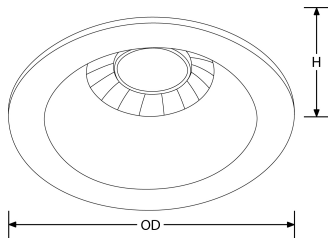

Product Description:

Le kit Power DECO a été développée pour les tous ceux qui recherchent une solution encastré LED confortable et discrète. Sa collerette en thermoplastique blanche se fond parfaitement dans les plafonds mates et offre un confort visuel inégalable. Proposé avec une lampe LED GU10 4W offrant jusqu' 420lm. Idéal pour réaliser des économies d'énergie.

Product Image:

Line Drawing

Product Specs:

Technology	LED	Input Voltage	220-240V AC
Lamp Type	PAR16	Lamp Base	GU10
Positional Adjustment	Défecteur	Lifetime L70 (hrs)	25000
Input Frequency	50/60HZ	Dimmable	Non
IP Rating	IP20	Overall Diameter (mm)	98
Height (mm)	95	Recess Depth (mm)	95
Cutout Diameter (mm)	70	Weight (Kg)	0.152