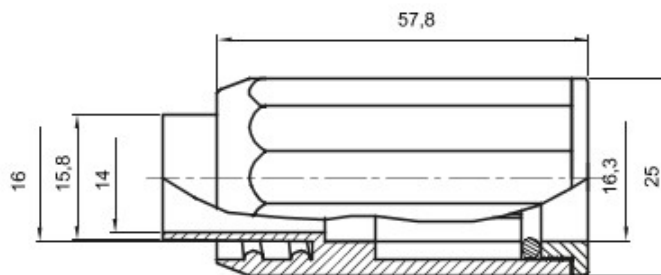

Accessoires de cheminement pour conduit rigide avec degré de protection IP40 et IP67.

Couleur	Gris RAL 7035	Indice de protection	IP65
Conduits Ø (mm)	16	Gaine Ø (mm)	16
Caractéristique matière	Sans halogène selon norme EN 60754-2	Electrocod	21221

DIMENSIONS

SYMBOLE TECHNIQUE

IP

HF
HALOGEN FREE

IP65

NORMES ET HOMOLOGATIONS

GEWISS S.A.S. 1, Rue du Rio Salado 91940
Les Ulis Cedex
Tel : +33 1 64 86 80 80

www.gewiss.com
www.gewiss@gewiss.fr
Dernière mise à jour 13/08/2019