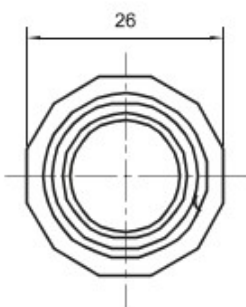

Accessoires de cheminement pour conduit rigide avec degré de protection IP40 et IP67.

Couleur	Gris RAL 7035	Indice de protection	IP65
Conduits Ø (mm)	16	Gaine Ø (mm)	16
Caractéristique matière	Sans halogène selon norme EN 60754-2	Electrocod	21221

DIMENSIONS

SYMBOLE TECHNIQUE

IP

HF
HALOGEN FREE

IP65

NORMES ET HOMOLOGATIONS

GEWISS S.A.S. 1, Rue du Rio Salado 91940
Les Ulis Cedex
Tel : +33 1 64 86 80 80

www.gewiss.com
www.gewiss@gewiss.fr
Dernière mise à jour 13/08/2019