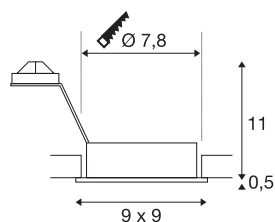

NEW TRIA 78

encastré de plafond intérieur, simple, carré, blanc, GU-10/QPAR51, 50W max, lames ressorts

La version 230V carrée de notre gamme d'encastres NEW TRIA est disponible dans les coloris noir, blanc et aluminium brossé. La grande plage d'orientation et d'inclinaison du spot encastré vous assure un positionnement libre du faisceau lumineux, que vous choisissiez d'utiliser une source halogène ou LED Retrofit. L'installation s'effectue au moyen de lames ressorts intégrées. L'encastres NEW TRIA est livré prêt pour le raccordement direct à la tension alternative 230V.

INFORMATIONS TECHNIQUES

Réf.	111721
Nombre de douilles	1
Plage d'inclinaison	30 °
Plage de rotation horizontale	360 °
Orientable ou inclinable	Dispositif rotatif et pivotant
Code IP	IP 20
Montage	Encastrement
Détails de montage	Plafond
Tension nominale primaire	220-240V ~50/60Hz
Classe de protection	II
Puissance en watts	50 W
Coloris	blanc
Sortie lumineuse	direct
Longueur	9 cm
Largeur	9 cm
Hauteur	11 cm
Poids net	0.195 kg
Poids brut	0.236 kg
Forme de découpe	rond
Profondeur d'encastrement	13 cm
Diamètre d'encastrement	7.8 cm
Page du BIG WHITE	352