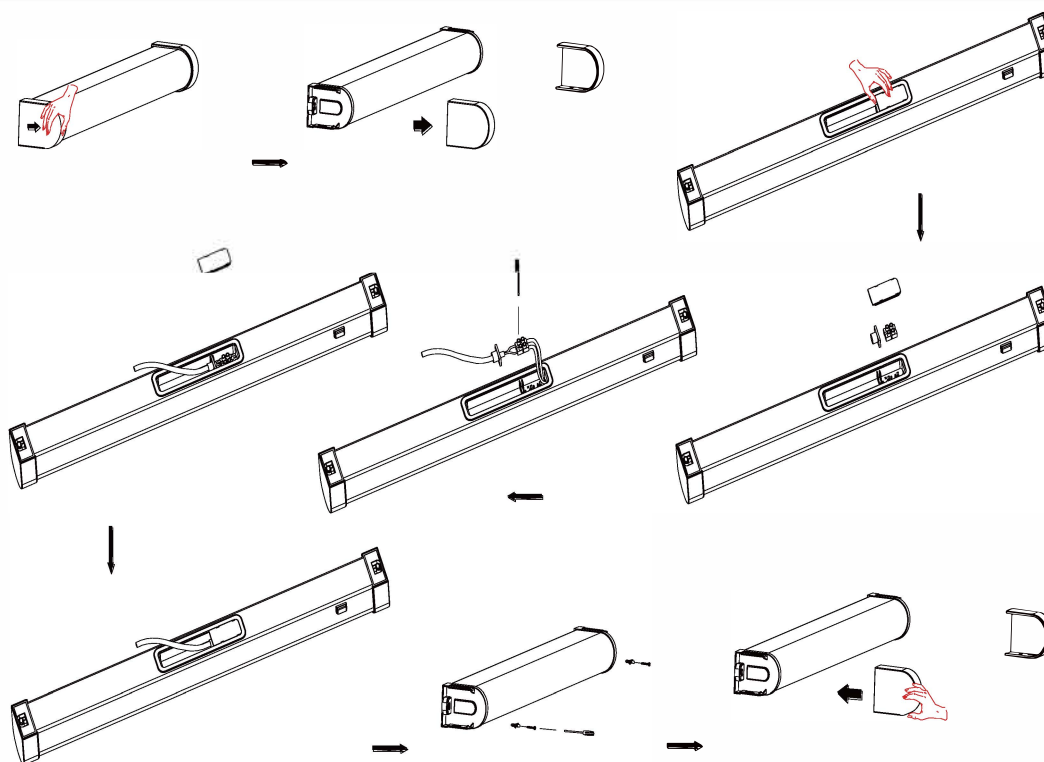

REGLETTESALLE DE BAIN

Caractéristiques techniques / Características técnicas / Características técnicas / Caratteristiche tecniche

Modèle-Référence / Modelo-Referencia / Modello-Riferimento / Modelo-Referência	TR11154401
Tension nominale/ Tensión nominal / Tensione nominale / Tensão nominal	230VAC 50Hz
Puissance nominale / Potencia nominal / Potenza nominale / Potência nominal	14W
Type-Longueur de câble / Tipo-Longitud del cable / Tipo-Lunghezza del cavo / Tipo-Comprimento do cabo	Boîtier de connexion / connecting box
Indice de protection / Grado de protección / Indice di protezione / Grau de protecção	IP 44
Dimensions / Dimensiones / Dimensioni / Dimensões	69*52*600
Lampes LED / Lámparas LED / Lampade LED / Lâmpadas LED	LED SMD
Recouvrable / can be cover or not	NO
Flux lumineux nominal / Flujo luminoso nominal / Flusso luminoso nominale / Fluxo luminoso nominal	1720 LS (1500m)
Durée de vie nominale / Vida útil nominal / Durata di vita nominale / Tempo de vida nominal	≥ 50000 h (L70 @ 25°C) *
Cycles de commutation / Ciclos de conmutación / Cicli di accensione / Ciclos de comutação	
Température de couleur / Temperatura de color / Temperatura di colore / Temperatura de cor	4000 K
Indice de rendu des couleurs / Indice de rendimento de color / Indice di resa del colore / Índice de restituição das cores	≥ 80 Ra
Angle de faisceau nominal / Ángulo del haz luminoso nominal / Angolo del fascio nominale / Ângulo nominal do feixe	135°
Facteur de puissance / Factor de potencia / Fattore di potenza / Fator de potência	> 0.9

The minimum distance from lighted objects to luminaires shall be kept at least 0.3m

ERP / EPREL

06-2023