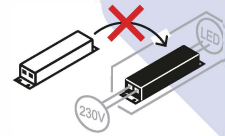

REGLETTESALLE DE BAIN

Caractéristiques techniques / Características técnicas / Características técnicas / Caratteristiche tecniche

Modèle-Référence / Modelo-Referencia / Modello-Riferimento / Modelo-Referência	TR11154401
Tension nominale/ Tensión nominal / Tensione nominale / Tensão nominal	230VAC 50Hz
Puissance nominale / Potencia nominal / Potenza nominale / Potência nominal	14W
Type-Longueur de câble / Tipo-Longitud del cable / Tipo-Lunghezza del cavo / Tipo-Comprimento do cabo	Boîtier de connexion / connecting box
Indice de protection / Grado de protección / Indice di protezione / Grau de protecção	IP 44
Dimensions / Dimensiones / Dimensioni / Dimensões	69*52*600
Lampes LED / Lámparas LED / Lampade LED / Lâmpadas LED	LED SMD
Recouvrable / can be cover or not	NO
Flux lumineux nominal / Flujo luminoso nominal / Flusso luminoso nominale / Fluxo luminoso nominal	1720 LS (1500m)
Durée de vie nominale / Vida útil nominal / Durata di vita nominale / Tempo de vida nominal	≥ 50000 h (L70 @ 25°C) *
Cycles de commutation / Ciclos de conmutación / Cicli di accensione / Ciclos de comutação	
Température de couleur / Temperatura de color / Temperatura di colore / Temperatura de cor	4000 K
Indice de rendu des couleurs / Indice de rendimento de color / Indice di resa del colore / Índice de restituição das cores	≥ 80 Ra
Angle de faisceau nominal / Ángulo del haz luminoso nominal / Angolo del fascio nominale / Ângulo nominal do feixe	135°
Facteur de puissance / Factor de potencia / Fattore di potenza / Fator de potência	> 0.9

L'installation doit être réalisée par un professionnel qualifié

Veillez couper l'alimentation générale afin d'éviter les risques d'électrocutions

Veillez vous assurer de la bonne tension du réseau

Ne pas être à moins de 0.3m de tout objet inflammable ou sensible à la chaleur