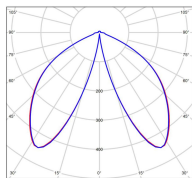

Avenue 2

catalogue 2020 p. 252

réf. 102129019

EAN. 3663660291224

Modèle 11

Données techniques

Tension nominale	230V AC
Plage de tension d'entrée	100 - 240 V AC
Driver output	700mA
Alimentation output	-
Classe	1
IP	44
IK	-
Diffuseur	Verre clair
Paralume	-
Source	Module LED intégré
Température de couleur réelle	2700°K warm white
Flux total sortant	2184 lm
Consommation totale	3x13 W
Classe énergétique	D (Source LED)
Efficacité lumineuse	56
IRC	83
SDCM	-
Espacement conseillé	6 m
(PMR Emoy - 20 lux)	
Hauteur de placement	2 m
Largeur du placement	2 m
Optique	-
Dimmable	Non
Ta	-
Durée de vie LED	50000 h (L90/B50)
Plage de température ambiante	-10 ~50°C
UGR	-
ULR	-
Groupe de risque photobiologique	Non
Distorsion harmonique THDI	-
Fixation	Tige de scellement sur demande
Détection	Non
Avec prise IP55	Non

Données logistiques

Dimensions du modèle	H.2619 L.797 P.797
Poids net	0.000 Kg
Poids brut	0.000 Kg
Dimensions colis 1	H.1210 L.310 P.310
Dimensions colis 2	H.530 L.240 P.290
Dimensions colis 3	H.530 L.240 P.290
Dimensions colis 4	H.530 L.240 P.290
Dimensions colis 5	H.370 L.370 P.230