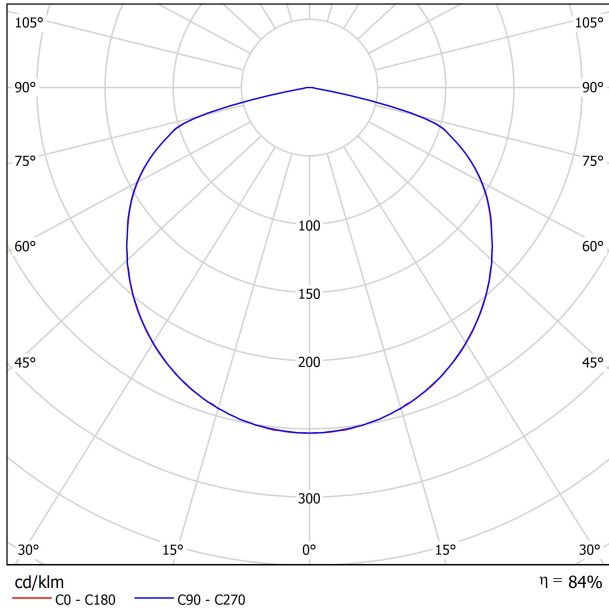

DIAGRAMME POLAIRE

DIAGRAMME CONIQUE

1.0	4.60 4.58	E(0°) 186 E(C90) 66.5° 6 E(C0) 66.4° 6
2.0	9.20 9.16	E(0°) 47 E(C90) 66.5° 1 E(C0) 66.4° 1
3.0	13.80 13.73	E(0°) 21 E(C90) 66.5° 1 E(C0) 66.4° 1
4.0	18.40 18.31	E(0°) 12 E(C90) 66.5° 0 E(C0) 66.4° 0
5.0	23.00 22.89	E(0°) 7 E(C90) 66.5° 0 E(C0) 66.4° 0
Distance [m]	Cone Diameter [m]	Illuminance [lx]
— C0 - C180 (Half-value Angle: 132.8°)		
— C90 - C270 (Half-value Angle: 133.0°)		