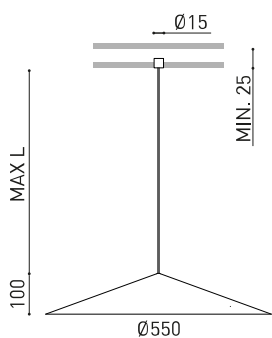

DIMENSIONS

ACCESSOIRES

CORD ACCESSORY

TRIMLESS TOOL

Nom	DUNE 55 WIRE TRIMLESS 2M DIM DALI 3000K WT
Référence	A4832021WT
Couleur	Blanc Texturé - Autres couleurs, veuillez consulter
RAL	9016
Catégorie	SUSPENSION

Type	LED
Flux lumineux brut	735 lm
Température de couleur	3000 K - Autres K, veuillez consulter
Stabilité chromatique	MacAdam Step 2
Indice de reproduction chromatique	CRI > 90
Puissance	5 W
Courant	150 mA
Efficacité	147 lm/W
Durée de vie de la LED	L80B10 > 60.000h

Étanchéité	IP20
Contrôle sans fil	Veuillez consulter
Dimensions d'encastrement	Ø20 mm
Longueur du tendeur	Max. 2 m
Tendeur à réglage rapide	Non
Poids	1645 g
Poids avec emballage	2528 g
Dimensions de l'emballage	439 x 384 x 127 mm
Unités par emballage	1
Matériaux	Aluminium / Polycarbonate

DIAGRAMME POLAIRE

DIAGRAMME CONIQUE

1.0	4.60 4.58	E(0°) 186 E(C90) 66.5° 6 E(C0) 66.4° 6
2.0	9.20 9.16	E(0°) 47 E(C90) 66.5° 1 E(C0) 66.4° 1
3.0	13.80 13.73	E(0°) 21 E(C90) 66.5° 1 E(C0) 66.4° 1
4.0	18.40 18.31	E(0°) 12 E(C90) 66.5° 0 E(C0) 66.4° 0
5.0	23.00 22.89	E(0°) 7 E(C90) 66.5° 0 E(C0) 66.4° 0
Distance [m]	Cone Diameter [m]	Illuminance [lx]
— C0 - C180 (Half-value Angle: 132.8°)		
— C90 - C270 (Half-value Angle: 133.0°)		