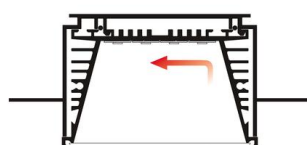

Référence: 871564SM

SEKOMA LED IP20 alu SM au CM opale 1900K SUPER PERF 50W/m 24VDC

- Couleur visible du produit : aluminium, diffuseur opale
- Matériau : aluminium, traitement de la surface : anodisé
- Puissance : 50W/m
- Flux lumineux : 3013lm/m, efficacité lumineuse : 60lm/W
- Couleur de la lumière/température(s) de couleur : blanc 1900K
- Indice de rendu des couleurs : 90, SDCM3
- Nombre de LED : 192LED/m, bandeau SUPER PERF
- Classe de protection : III, tension 24VDC
- Dimmable : Oui, variation avec alimentation/contrôleur compatible (non inclus)
- Indice de protection : IP20, compatible volume sdb : non
- Résistance environnement : Non concerné
- Type de câblage : 20AWG 2x0,5mm²
- Mode de pose/installation : encastré
- Durée de vie en heures : 50000, durée de vie nominale L80 / B10 à 25 °C
- Températures de fonctionnement : -20°C/+40°C
- Prix indiqué au centimètre : sur-mesure possible jusqu'à 300cm

IP20

65,8 mm

44 mm

40 mm

72,8 mm