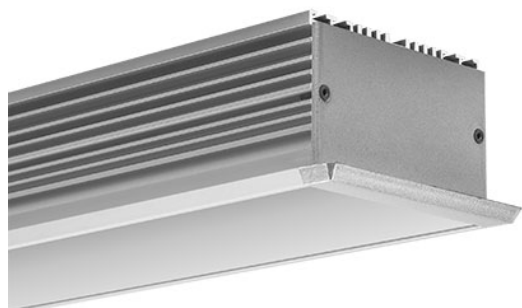

Référence: 871564SM

SEKOMA LED IP20 alu SM au CM opale 1900K SUPER PERF 50W/m 24VDC

- Couleur visible du produit : aluminium, diffuseur opale
- Matériau : aluminium, traitement de la surface : anodisé
- Puissance : 50W/m
- Flux lumineux : 3013lm/m, efficacité lumineuse : 60lm/W
- Couleur de la lumière/température(s) de couleur : blanc 1900K
- Indice de rendu des couleurs : 90, SDCM3
- Nombre de LED : 192LED/m, bandeau SUPER PERF
- Classe de protection : III, tension 24VDC
- Dimmable : Oui, variation avec alimentation/contrôleur compatible (non inclus)
- Indice de protection : IP20, compatible volume sdb : non
- Résistance environnement : Non concerné
- Type de câblage : 20AWG 2x0,5mm²
- Mode de pose/installation : encastré
- Durée de vie en heures : 50000, durée de vie nominale L80 / B10 à 25 °C
- Températures de fonctionnement : -20°C/+40°C
- Prix indiqué au centimètre : sur-mesure possible jusqu'à 300cm

IP20

65,8 mm

44 mm

40 mm

72,8 mm