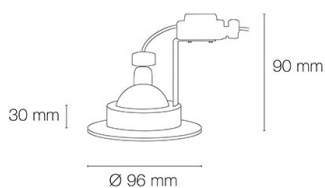

BE BEST - 1/4 de tour GU5.3 - orientable - IP65 BBC

- Couleur visible du produit : blanc
- Forme collerette : rond, réglabilité : orientable
- Matériau : aluminium
- Classe de protection : III, tension 12VDC
- Douille : GU5.3
- Indice de protection : IP65, compatible volume sdb : 1
- Compatible isolant(s) : non
- Puissance maximum de la source (non incluse) : 6W
- Patère rapide incluse : Oui
- Kit optiques spoterie inclus : non
- Fixation de la lampe par 1/4 tour. Livré avec douille GU5.3 pré-connectée.