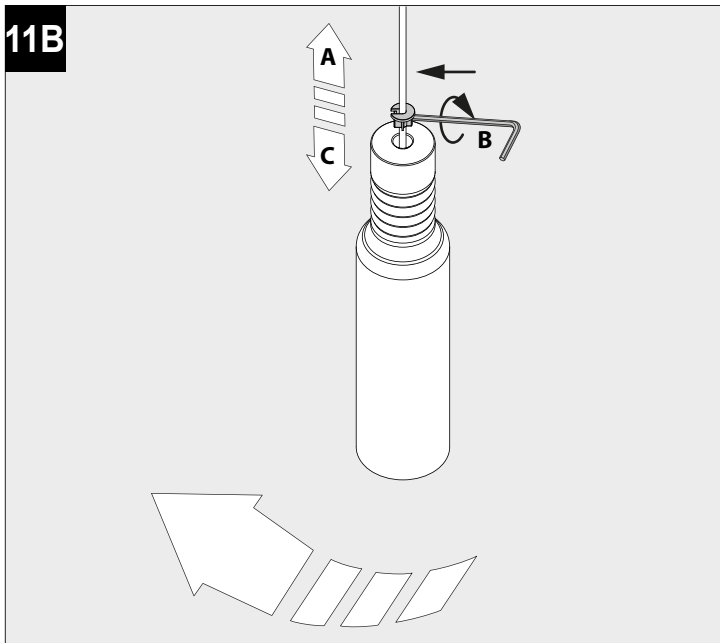

**CAUTION! CLEAN BY USING
A DAMP MICROFIBER
CLOTH IN A DELICATE WAY**

De verlichtingsbron van dit verlichtingstoestel zal enkel door de fabrikant of door de fabrikant aangestelde installateur vervangen worden.

La source lumière de cet appareil ne sera remplacée que par l'entreprise ou par un agent reconnu.

Das enthaltene Leuchtmittel sollte nur durch entsprechendes Fachpersonal ersetzt werden.

The light source contained in this luminaire shall only be replaced by the manufacturer or his service agent.

La fuente de iluminación que tiene esta luminaria sólo puede reemplazarse por el fabricante o por un instalador autorizado.

La sorgente luminosa incorporata in questo apparecchio può essere sostituita solo dal produttore, da un suo centro assistenza oppure da una persona in possesso della necessaria abilitazione.