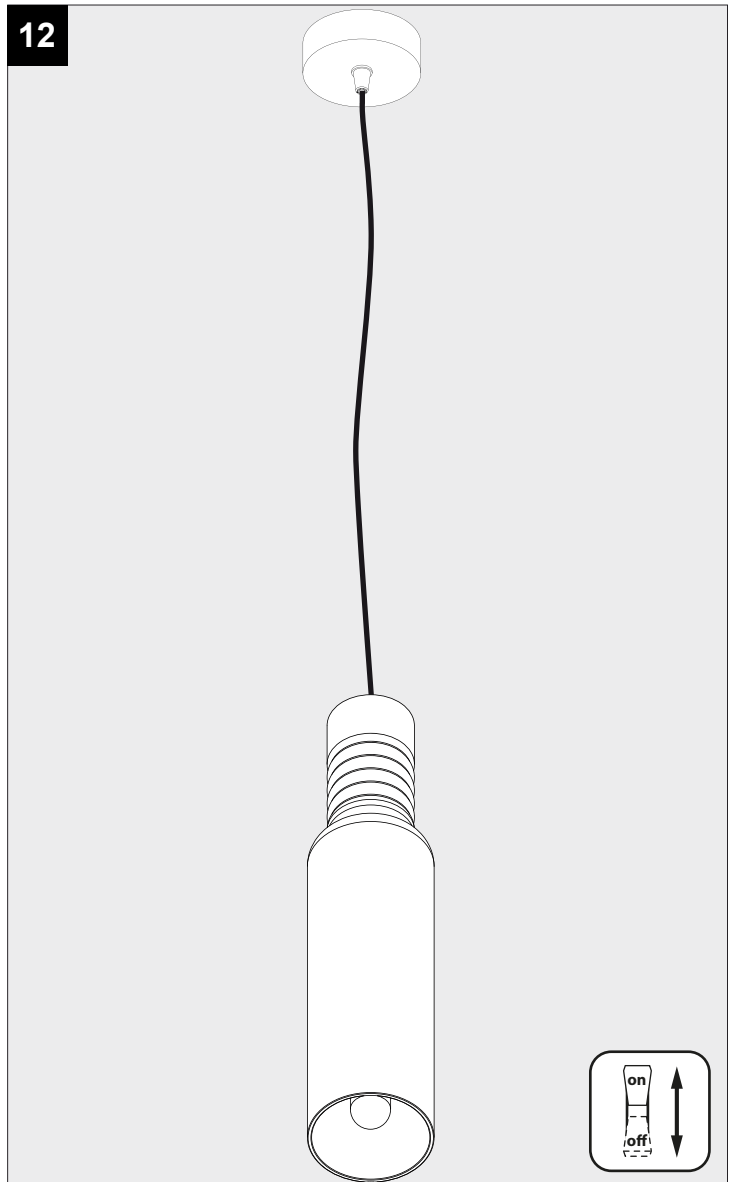

**CAUTION! CLEAN BY USING
A DAMP MICROFIBER
CLOTH IN A DELICATE WAY**

De verlichtingsbron van dit verlichtingstoestel zal enkel door de fabrikant of door de fabrikant aangestelde installateur vervangen worden.

La source lumière de cet appareil ne sera remplacée que par l'entreprise ou par un agent reconnu.

Das enthaltene Leuchtmittel sollte nur durch entsprechendes Fachpersonal ersetzt werden.

The light source contained in this luminaire shall only be replaced by the manufacturer or his service agent.

La fuente de iluminación que tiene esta luminaria sólo puede reemplazarse por el fabricante o por un instalador autorizado.

La sorgente luminosa incorporata in questo apparecchio può essere sostituita solo dal produttore, da un suo centro assistenza oppure da una persona in possesso della necessaria abilitazione.