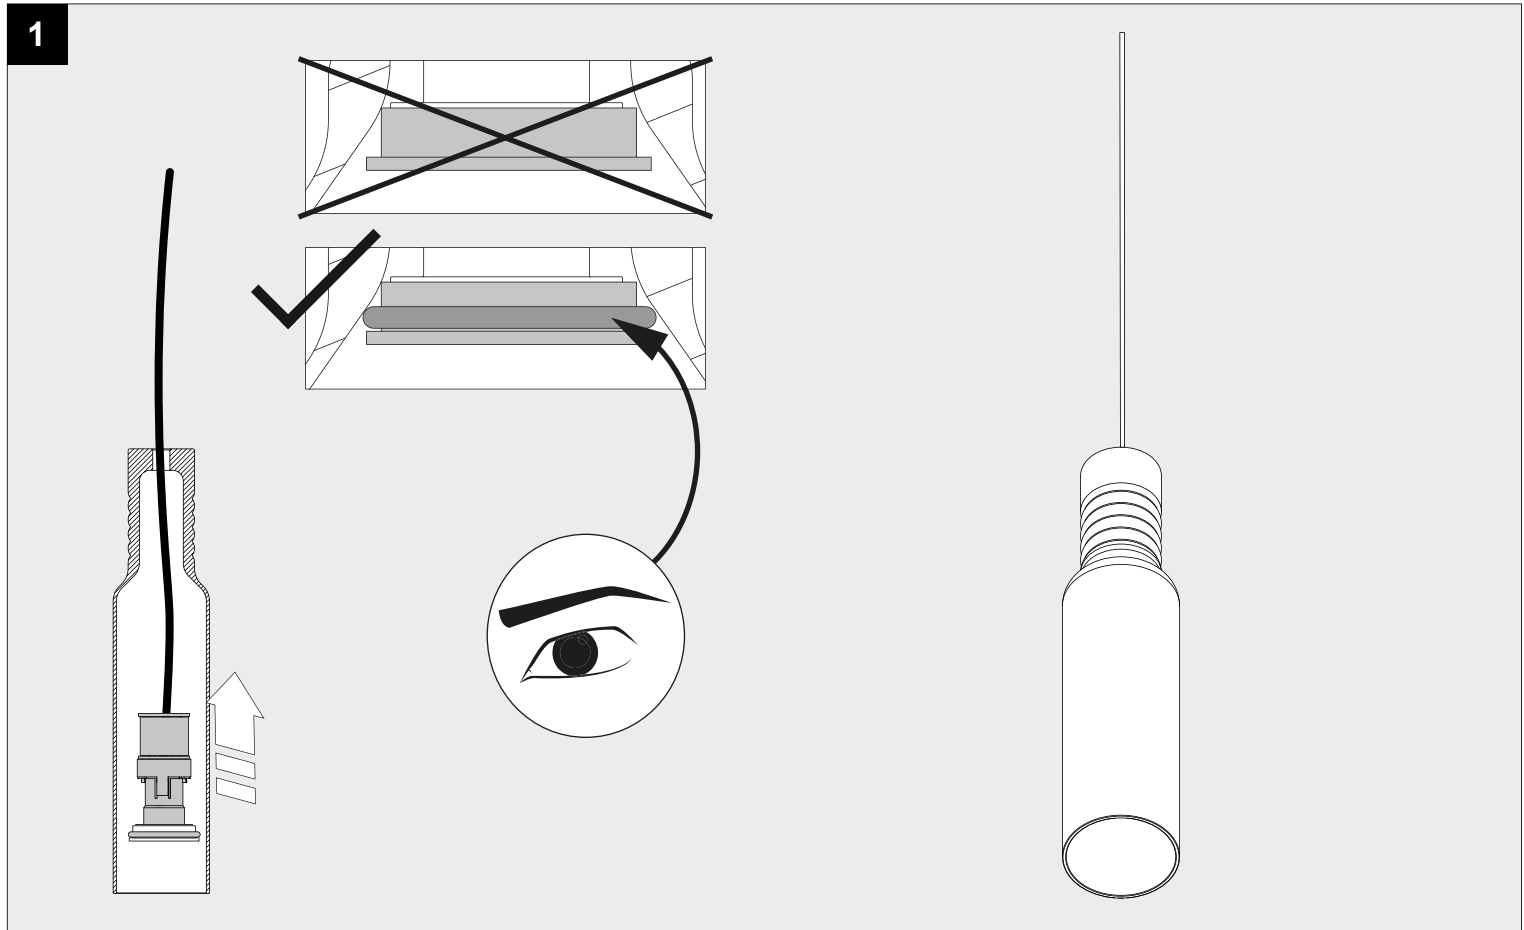

OPTIONAL		ACCESSORIES	
CEILING BASE 3R	23945 0020	MILES TUBE	23944 0010
OR			
CEILING BASE 3L	23945 0010	AVAILABLE COLORS	
		MILES C4 E27 PINK	23922 0000
		MILES C4 E27 SMOKE	23923 0000
		MILES C4 E27 MIST	23924 0000
		MILES C4 E27 AMBER	23925 0000

P_o	T30/E27 LED / MAX 15W
U	100-240V

IP20

Beschermd tegen vaste voorwerpen die groter zijn dan 12 mm
Protégé contre les objets solides de plus de 12 mm
Geschützt gegen Festkörper größer als 12 mm
Protected against solid objects greater than 12 mm
Protegido contra objetos sólidos superiores a 12 mm
Protetto contro oggetti solidi più grandi di 12 mm

Voorzien van aardingsaansluiting
Avec mise à la terre
Ausgerüst tet mit Erdungsanschluss
Provided with grounding
Con la toma de tierra
Con presa a terra