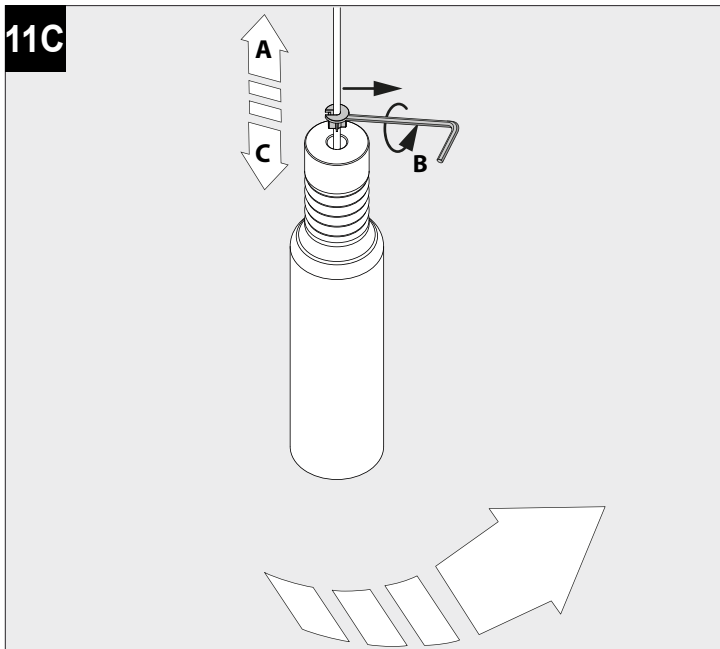

**CAUTION! CLEAN BY USING
A DAMP MICROFIBER
CLOTH IN A DELICATE WAY**

De verlichtingsbron van dit verlichtingstoestel zal enkel door de fabrikant of door de fabrikant aangestelde installateur vervangen worden.

La source lumière de cet appareil ne sera remplacée que par l'entreprise ou par un agent reconnu.

Das enthaltene Leuchtmittel sollte nur durch entsprechendes Fachpersonal ersetzt werden.

The light source contained in this luminaire shall only be replaced by the manufacturer or his service agent.

La fuente de iluminación que tiene esta luminaria sólo puede reemplazarse por el fabricante o por un instalador autorizado.

La sorgente luminosa incorporata in questo apparecchio può essere sostituita solo dal produttore, da un suo centro assistenza oppure da una persona in possesso della necessaria abilitazione.