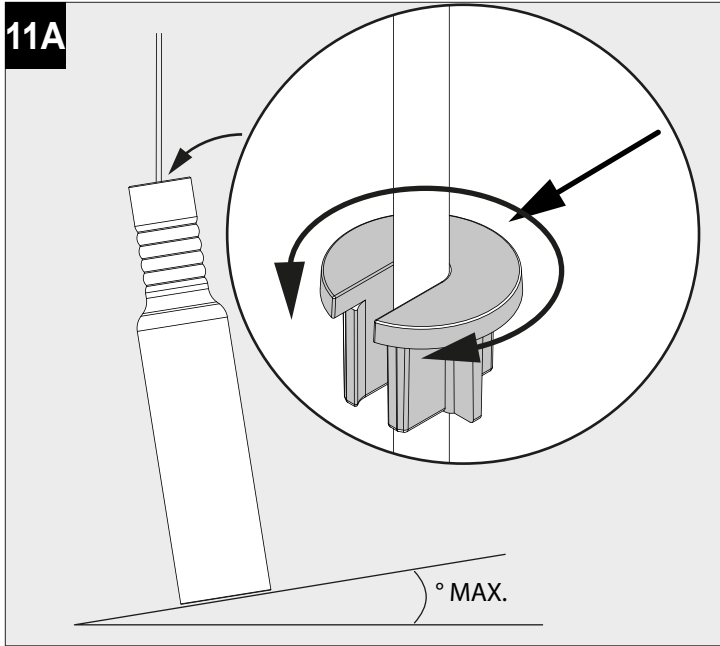

**CAUTION! CLEAN BY USING
A DAMP MICROFIBER
CLOTH IN A DELICATE WAY**

De verlichtingsbron van dit verlichtingstoestel zal enkel door de fabrikant of door de fabrikant aangestelde installateur vervangen worden.

La source lumière de cet appareil ne sera remplacée que par l'entreprise ou par un agent reconnu.

Das enthaltene Leuchtmittel sollte nur durch entsprechendes Fachpersonal ersetzt werden.

The light source contained in this luminaire shall only be replaced by the manufacturer or his service agent.

La fuente de iluminación que tiene esta luminaria sólo puede reemplazarse por el fabricante o por un instalador autorizado.

La sorgente luminosa incorporata in questo apparecchio può essere sostituita solo dal produttore, da un suo centro assistenza oppure da una persona in possesso della necessaria abilitazione.