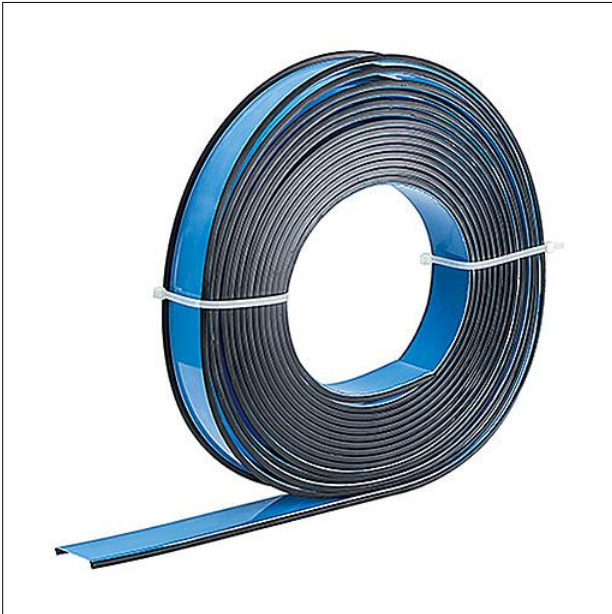

Optique

Vasque avec trous BWS, deux caches en tôle comme embouts et 2 vis. Optique en conforme à la NORME, classifié TP(a) pour SLOTLIGHT infinity Office. Vasque transparente avec deux feuilles pour un meilleur défilement $UGR < 19$ et $65^\circ < 3000 \text{ cd/m}^2$.
Dimensions : 2650 x 65 x 1 mm poids : 0,52 kg

ZS_SLI_F_Rolle.jpg