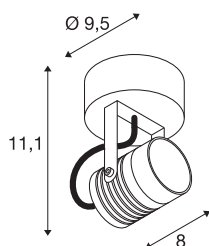

LED SPOT

applique extérieure, anthracite, LED, 6W, 3000K, IP65

Le projecteur LED SPOT SP ne sert pas uniquement à l'éclairage d'accentuation, mais présente de nombreuses autres possibilités d'utilisation. Grâce à sa durée de vie attendue de 30 000 heures, ce spot LED est durable et facile d'entretien.

INFORMATIONS TECHNIQUES

Réf.	1004649
Orientable ou inclinable	Dispositif rotatif et pivotant
Code IP	IP 55
Classe de résistance aux chocs	IK 06
Résistance aux chocs	1 Joule
Montage	En saillie
Détails de montage	Plafond, Applique
Tension nominale primaire	100-240V ~50/60Hz
Courant / tension secondaire	240 mA
Classe de protection	I
Puissance en watts	6 W
Hauteur du courant d'appel	1.12 A
Lumen	400 lm
Température de couleur	3000 Kelvin
Angle de rayonnement	40 °
Coloris	anthracite
IRC	80
Données LXXBXX	L80B50
Durée de vie	30000 h
Répartition de l'intensité lumineuse	rotosymétrique
Sortie lumineuse	direct
Longueur	8 cm

Source Lumineuse

916630	
--------	---

Accessoires

1002884	NAUTILUS 25 , plaque de montage, extérieur, noir
---------	--

Hauteur	111 cm
Diamètre	6 cm
Poids net	0.589 kg
Poids brut	0.668 kg
Page du BIG WHITE	666