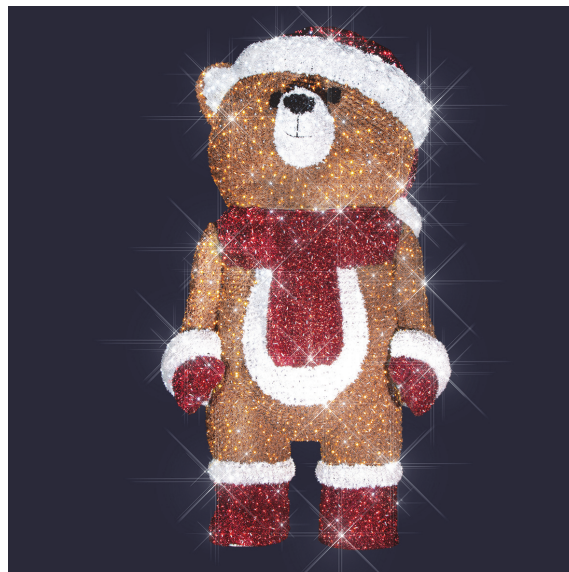

TEDDY

98185-3M

 **FESTILIGHT**
LIGHT UP YOUR LIFE !

98185-3M

Décorez vos espaces avec notre masterpiece géant Teddy en aluminium avec sapinette. Il mesure 3,00m de hauteur pour 1,60m de largeur. Il peut aussi décorer de jour avec sapinette comme de nuit avec 3300 LED pétillant blanc/blanc chaud/rouge. Avec un poids de 135kg, il est aussi bien conçu pour l'intérieur que pour l'extérieur. Sapinette certifiée M1 anti-feu. 80V

Matière du câble :
Couleur du câble :
Raccordable : **0**

DÉCOR MAJESTUEUX: Partez à la découverte de notre gamme de décors majestueux. Ces décors gros volume lumineux créeront sans aucun doute l'attraction autour de vos places publiques ! Effet "wow" garanti !