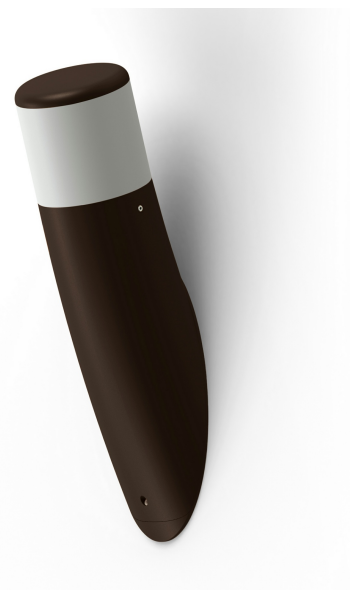

Bamboo

catalogue 2020 p. 144

réf. 105002046

EAN. 3663660160865

Modèle 1

Données techniques

Tension nominale	230V AC
Plage de tension d'entrée	220 - 240 V AC
Driver output	-
Alimentation output	-
Classe	1
IP	44
IK	-
Diffuseur	Polycarbonate opale
Paralume	-
Source	GU10 PAR16 LED
Température de couleur réelle	-
Flux total sortant	- lm
Consommation totale	- W
Classe énergétique	Classe de la lampe (non fournie)
Efficacité lumineuse	-
IRC	-
SDCM	-
Espacement conseillé - m (PMR Emoy - 20 lux)	
Hauteur de placement - m	
Largeur du placement - m	
Optique	-
Dimmable	-
Ta	-
Durée de vie LED	-
Plage de température ambiante	-10 ~50°C
UGR	-
ULR	-
Distorsion harmonique THDI	-
Fixation	Oui
Détection	Non
Avec prise IP55	Non

[Notice d'installation à télécharger](#)

Bamboo

catalogue 2020 p. 144

réf. 105002046

EAN. 3663660160865

Modèle ①

Matières et finitions

Matières	aluminium
Couleur	Rouille - 046