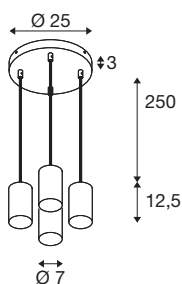

## ASTO TUBE

suspension, GU10, longueur de suspension 250 cm, max. 4x 10 W, noir

La suspension en aluminium ASTO TUBE confère un éclairage personnalisé aux espaces de vie, boutiques, restaurants et hôtels. Elle est disponible au choix à une, deux, trois ou quatre ampoules et avec des réflecteurs dorés, cuivrés ou chromés. Le tout à un excellent rapport qualité-prix. L'ampoule LED GU10 offre un éclairage de qualité sans éblouir. Cette suspension en aluminium peut être installée sur une tension de secteur 230V facilement et rapidement.

## INFORMATIONS TECHNIQUES

Réf.	1006437
Douille	GU10
Source	LED GU10 51mm
Nombre de douilles	4
Lampes incluses	Non
Code IP	IP 20
Montage	En saillie
Détails de montage	Plafond
Tension nominale primaire	220-240V ~50/60Hz
Classe de protection	I
Puissance en watts	10 W
Température ambiante	25 °C
Coloris	noir
Hauteur	12.5 cm
Diamètre	7 cm
Longueur du câble de suspension	250 cm
Poids net	2.031 kg
Poids brut	2.173 kg